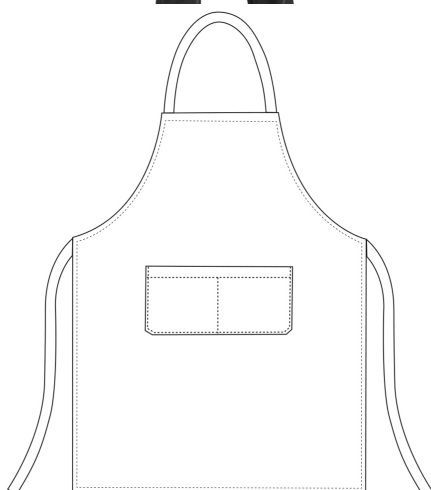

ADDITIONAL INFORMATION

Fantasia

Composizione