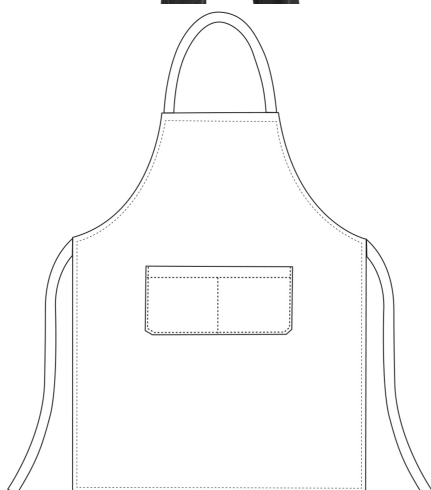

## **BIP APRON**

Bip Apron with pocket 90x70 cm

**SKU:** 6103159A

**Categories:** [Bip Apron](#)