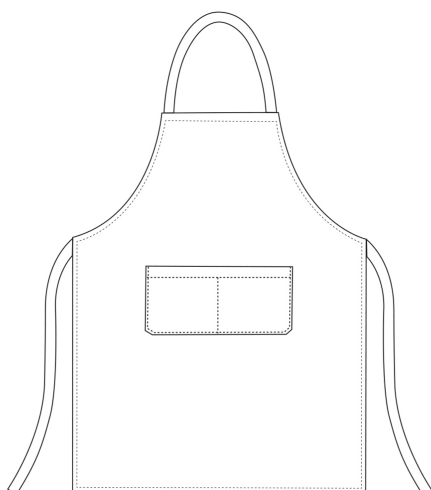

## BIP APRON

Bip Apron with pocket 90x70 cm

**SKU:** 6103003C

**Categories:** [Bip Apron](#)

## ADDITIONAL INFORMATION

<b>Color</b>	Bordeaux
<b>Composition</b>	65% Polyester - 35% Cotton - Bordeaux