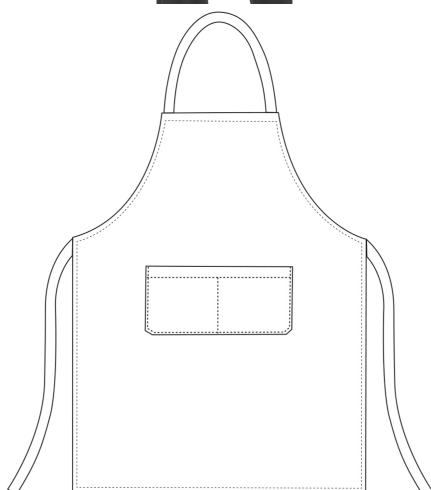

BIP APRON

Falda Bip Apron con tascone 90×70 cm

SKU: 6103152A

Categories: [Bip Apron](#)

ADDITIONAL INFORMATION

Fantasy

Gear

Composition

100% Cotton - Gear

UNISEX SIZES

	XS	S	M	L	XL	XXL	XXXL	XXXXL
A	80	88	96	104	112	120	128	136
B	70	78	86	94	102	110	118	126
C	75	78	81	83	83	83	83	83

WOMAN SIZES

	XS	S	M	L	XL	XXL	XXXL	XXXXL
A	82	90	98	106	114	122	130	138
B	72	80	88	96	104	112	120	128