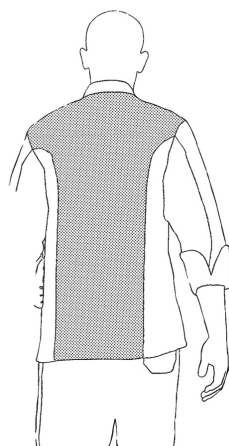

## CLEVER

Unisex chef jacket with press buttons and back in Air Plus

**SKU:** 2005001B

**Categories:** [Jackets](#)

## ADDITIONAL INFORMATION

<b>Size</b>	s, m, l, xl, xxl, xxxl, xxxxl
<b>Color</b>	White
<b>Gender</b>	Unisex
<b>Composition</b>	100% Egyptian Cotton 60/2 60/2 - White