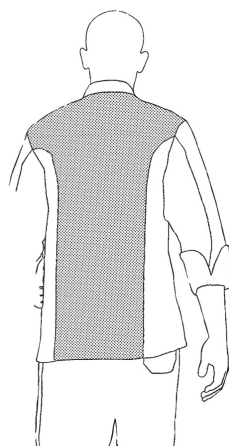

## COMFORT

Unisex chef jacket with press buttons and back in Air Plus

**SKU:** 2031001A

**Categories:** [Jackets](#)

## ADDITIONAL INFORMATION

<b>Size</b>	s, m, l, xl, xxl, xxxl, xxxxl
<b>Color</b>	White
<b>Gender</b>	Unisex
<b>Composition</b>	100% Cotton - White