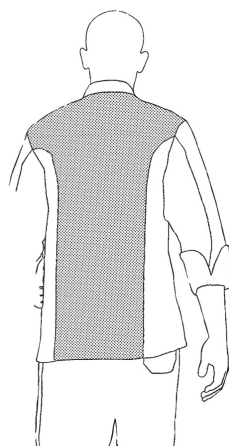

COMFORT EXTRA

BIG chef jacket with back in Air Plus

SKU: 1900001A

Categories: [Jackets](#)

ADDITIONAL INFORMATION

Size	5xl, 6xl, 7xl
Color	White
Gender	Big
Composition	100% Cotton - White

UNISEX SIZES

	XS	S	M	L	XL	XXL	XXXL	XXXXL
A	80	88	96	104	112	120	128	136
B	70	78	86	94	102	110	118	126
C	75	78	81	83	83	83	83	83

WOMAN SIZES

	XS	S	M	L	XL	XXL	XXXL	XXXXL
A	82	90	98	106	114	122	130	138
B	72	80	88	96	104	112	120	128

BIG SIZES

	5XL	6XL	7XL
A	140	150	160
B	150	160	170
C	83	83	83

KID SIZES

	XS	S	M	L
A	76/80	82/86	88/92	94/98
B	62	68	74	80

SIZES CHART - CONVERSIONE TAGLIE

	XS	S	M	L	XL	XXL	XXXL	XXXXL
I	38 - 40	42 - 44	46 - 48	50 - 52	54 - 56	58 - 60	62 - 64	66 - 68
F	34 - 36 (0)	38 - 40 (1)	42 - 44 (2)	46 - 48 (3)	50 - 52 (4)	54 - 56 (5)	58 - 60 (6)	62 - 64 (7)
DE	32 - 34	36 - 38	40 - 42	44 - 46	48 - 50	52 - 54	56 - 58	60 - 62
UK	28 - 30	32 - 34	36 - 38	40 - 42	44 - 46	48 - 50	52 - 54	56 - 58