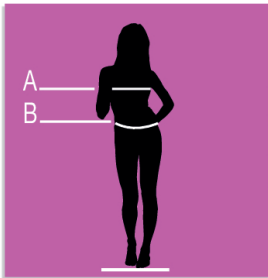

COMFORT

Unisex chef jacket with press buttons and back in Air Plus

SKU: 2031002C

Categories: [Jackets](#)

ADDITIONAL INFORMATION

Size	s, m, l, xl, xxl, xxxl, xxxxl
Color	Black
Gender	Unisex
Composition	65% Polyester - 35% Cotton - Black

UNISEX SIZES

	XS	S	M	L	XL	XXL	XXXL	XXXXL
A	80	88	96	104	112	120	128	136
B	70	78	86	94	102	110	118	126
C	75	78	81	83	83	83	83	83

WOMAN SIZES

	XS	S	M	L	XL	XXL	XXXL	XXXXL
A	82	90	98	106	114	122	130	138
B	72	80	88	96	104	112	120	128

BIG SIZES

	5XL	6XL	7XL
A	140	150	160
B	150	160	170
C	83	83	83

KID SIZES

	XS	S	M	L
A	76/80	82/86	88/92	94/98
B	62	68	74	80

SIZES CHART - CONVERSIONE TAGLIE

	XS	S	M	L	XL	XXL	XXXL	XXXXL
I	38 - 40	42 - 44	46 - 48	50 - 52	54 - 56	58 - 60	62 - 64	66 - 68
F	34 - 36 (0)	38 - 40 (1)	42 - 44 (2)	46 - 48 (3)	50 - 52 (4)	54 - 56 (5)	58 - 60 (6)	62 - 64 (7)
DE	32 - 34	36 - 38	40 - 42	44 - 46	48 - 50	52 - 54	56 - 58	60 - 62
UK	28 - 30	32 - 34	36 - 38	40 - 42	44 - 46	48 - 50	52 - 54	56 - 58