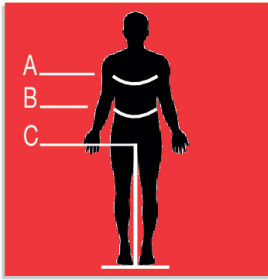

COMFORT

Unisex chef jacket with press buttons and back in Air Plus

SKU: 2031002C

Categories: [Jackets](#)

ADDITIONAL INFORMATION

Size	s, m, l, xl, xxl, xxxl, xxxxl
Color	Black
Gender	Unisex
Composition	65% Polyester - 35% Cotton - Black

UNISEX SIZES

	XS	S	M	L	XL	XXL	XXXL	XXXXL
A	80	88	96	104	112	120	128	136
B	70	78	86	94	102	110	118	126
C	75	78	81	83	83	83	83	83

WOMAN SIZES

	XS	S	M	L	XL	XXL	XXXL	XXXXL
A	82	90	98	106	114	122	130	138
B	72	80	88	96	104	112	120	128

BIG SIZES

	5XL	6XL	7XL
A	140	150	160
B	150	160	170
C	83	83	83

KID SIZES

	XS	S	M	L
A	76/80	82/86	88/92	94/98
B	62	68	74	80

SIZES CHART - CONVERSIONE TAGLIE

	XS	S	M	L	XL	XXL	XXXL	XXXXL
I	38 - 40	42 - 44	46 - 48	50 - 52	54 - 56	58 - 60	62 - 64	66 - 68
F	34 - 36 (0)	38 - 40 (1)	42 - 44 (2)	46 - 48 (3)	50 - 52 (4)	54 - 56 (5)	58 - 60 (6)	62 - 64 (7)
DE	32 - 34	36 - 38	40 - 42	44 - 46	48 - 50	52 - 54	56 - 58	60 - 62
UK	28 - 30	32 - 34	36 - 38	40 - 42	44 - 46	48 - 50	52 - 54	56 - 58