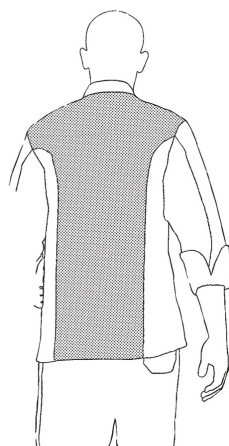

COMFORT

Unisex chef jacket with press buttons and back in Air Plus

SKU: 2031002C

Categories: [Jackets](#)

ADDITIONAL INFORMATION

Size	s, m, l, xl, xxl, xxxl, xxxxl
Color	Black
Gender	Unisex
Composition	65% Polyester - 35% Cotton - Black

UNISEX SIZES

	XS	S	M	L	XL	XXL	XXXL	XXXXL
A	80	88	96	104	112	120	128	136
B	70	78	86	94	102	110	118	126
C	75	78	81	83	83	83	83	83

WOMAN SIZES

	XS	S	M	L	XL	XXL	XXXL	XXXXL
A	82	90	98	106	114	122	130	138
B	72	80	88	96	104	112	120	128

BIG SIZES

	5XL	6XL	7XL
A	140	150	160
B	150	160	170
C	83	83	83

KID SIZES

	XS	S	M	L
A	76/80	82/86	88/92	94/98
B	62	68	74	80

SIZES CHART - CONVERSIONE TAGLIE

	XS	S	M	L	XL	XXL	XXXL	XXXXL
I	38 - 40	42 - 44	46 - 48	50 - 52	54 - 56	58 - 60	62 - 64	66 - 68
F	34 - 36 (0)	38 - 40 (1)	42 - 44 (2)	46 - 48 (3)	50 - 52 (4)	54 - 56 (5)	58 - 60 (6)	62 - 64 (7)
DE	32 - 34	36 - 38	40 - 42	44 - 46	48 - 50	52 - 54	56 - 58	60 - 62
UK	28 - 30	32 - 34	36 - 38	40 - 42	44 - 46	48 - 50	52 - 54	56 - 58