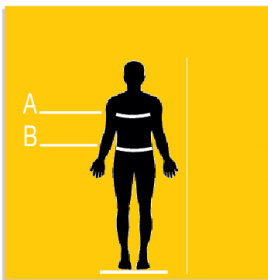

COMFORT

Unisex chef jacket with press buttons and back in Air Plus

SKU: 2031002C

Categories: [Jackets](#)

ADDITIONAL INFORMATION

Size	s, m, l, xl, xxl, xxxl, xxxxl
Color	Black
Gender	Unisex
Composition	65% Polyester - 35% Cotton - Black

UNISEX SIZES

	XS	S	M	L	XL	XXL	XXXL	XXXXL
A	80	88	96	104	112	120	128	136
B	70	78	86	94	102	110	118	126
C	75	78	81	83	83	83	83	83

WOMAN SIZES

	XS	S	M	L	XL	XXL	XXXL	XXXXL
A	82	90	98	106	114	122	130	138
B	72	80	88	96	104	112	120	128

BIG SIZES

	5XL	6XL	7XL
A	140	150	160
B	150	160	170
C	83	83	83

KID SIZES

	XS	S	M	L
A	76/80	82/86	88/92	94/98
B	62	68	74	80

SIZES CHART - CONVERSIONE TAGLIE

	XS	S	M	L	XL	XXL	XXXL	XXXXL
I	38 - 40	42 - 44	46 - 48	50 - 52	54 - 56	58 - 60	62 - 64	66 - 68
F	34 - 36 (0)	38 - 40 (1)	42 - 44 (2)	46 - 48 (3)	50 - 52 (4)	54 - 56 (5)	58 - 60 (6)	62 - 64 (7)
DE	32 - 34	36 - 38	40 - 42	44 - 46	48 - 50	52 - 54	56 - 58	60 - 62
UK	28 - 30	32 - 34	36 - 38	40 - 42	44 - 46	48 - 50	52 - 54	56 - 58