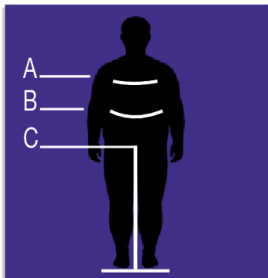

COMFORT

Unisex chef jacket with press buttons and back in Air Plus

SKU: 2031002C

Categories: [Jackets](#)

ADDITIONAL INFORMATION

Size	s, m, l, xl, xxl, xxxl, xxxxl
Color	Black
Gender	Unisex
Composition	65% Polyester - 35% Cotton - Black

UNISEX SIZES

	XS	S	M	L	XL	XXL	XXXL	XXXXL
A	80	88	96	104	112	120	128	136
B	70	78	86	94	102	110	118	126
C	75	78	81	83	83	83	83	83

WOMAN SIZES

	XS	S	M	L	XL	XXL	XXXL	XXXXL
A	82	90	98	106	114	122	130	138
B	72	80	88	96	104	112	120	128

BIG SIZES

	5XL	6XL	7XL
A	140	150	160
B	150	160	170
C	83	83	83

KID SIZES

	XS	S	M	L
A	76/80	82/86	88/92	94/98
B	62	68	74	80

SIZES CHART - CONVERSIONE TAGLIE

	XS	S	M	L	XL	XXL	XXXL	XXXXL
I	38 - 40	42 - 44	46 - 48	50 - 52	54 - 56	58 - 60	62 - 64	66 - 68
F	34 - 36 (0)	38 - 40 (1)	42 - 44 (2)	46 - 48 (3)	50 - 52 (4)	54 - 56 (5)	58 - 60 (6)	62 - 64 (7)
DE	32 - 34	36 - 38	40 - 42	44 - 46	48 - 50	52 - 54	56 - 58	60 - 62
UK	28 - 30	32 - 34	36 - 38	40 - 42	44 - 46	48 - 50	52 - 54	56 - 58