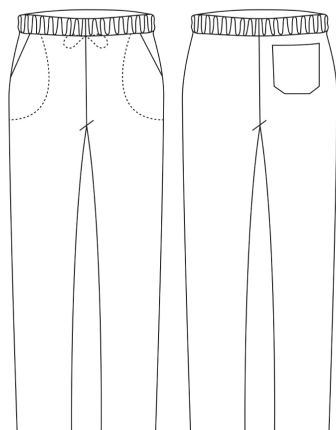

### ADDITIONAL INFORMATION

<b>Size</b>	s, m, l, xl, xxl, xxxl
<b>Fantasy</b>	Spezie
<b>Gender</b>	Unisex
<b>Composition</b>	100% Cotton - Spezie

## UNISEX SIZES

	XS	S	M	L	XL	XXL	XXXL	XXXXL
A	80	88	96	104	112	120	128	136
B	70	78	86	94	102	110	118	126
C	75	78	81	83	83	83	83	83

## KID SIZES

	XS	S	M	L
A	76/80	82/86	88/92	94/98
B	62	68	74	80

## SIZES CHART - CONVERSIONE TAGLIE

	XS	S	M	L	XL	XXL	XXXL	XXXXL
I	38 - 40	42 - 44	46 - 48	50 - 52	54 - 56	58 - 60	62 - 64	66 - 68
F	34 - 36 (0)	38 - 40 (1)	42 - 44 (2)	46 - 48 (3)	50 - 52 (4)	54 - 56 (5)	58 - 60 (6)	62 - 64 (7)
DE	32 - 34	36 - 38	40 - 42	44 - 46	48 - 50	52 - 54	56 - 58	60 - 62
UK	28 - 30	32 - 34	36 - 38	40 - 42	44 - 46	48 - 50	52 - 54	56 - 58