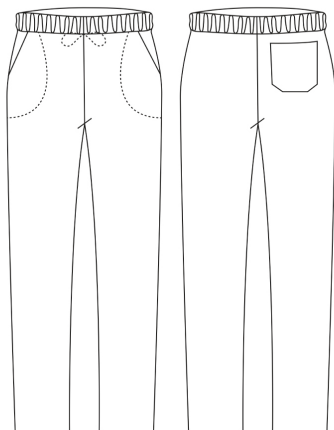

COULISSE

Unisex trousers with coulisse

SKU: 3502110A

Categories: [Coulisse](#)

ADDITIONAL INFORMATION

Size	s, m, l, xl, xxl, xxxl
Fantasy	Flames
Gender	Unisex
Composition	100% Cotton - Flames

UNISEX SIZES

	XS	S	M	L	XL	XXL	XXXL	XXXXL
A	80	88	96	104	112	120	128	136
B	70	78	86	94	102	110	118	126
C	75	78	81	83	83	83	83	83

WOMAN SIZES

	XS	S	M	L	XL	XXL	XXXL	XXXXL
A	82	90	98	106	114	122	130	138
B	72	80	88	96	104	112	120	128

BIG SIZES

	5XL	6XL	7XL
A	140	150	160
B	150	160	170
C	83	83	83

KID SIZES

	XS	S	M	L
A	76/80	82/86	88/92	94/98
B	62	68	74	80

SIZES CHART - CONVERSIONE TAGLIE

	XS	S	M	L	XL	XXL	XXXL	XXXXL
I	38 - 40	42 - 44	46 - 48	50 - 52	54 - 56	58 - 60	62 - 64	66 - 68
F	34 - 36 (0)	38 - 40 (1)	42 - 44 (2)	46 - 48 (3)	50 - 52 (4)	54 - 56 (5)	58 - 60 (6)	62 - 64 (7)
DE	32 - 34	36 - 38	40 - 42	44 - 46	48 - 50	52 - 54	56 - 58	60 - 62
UK	28 - 30	32 - 34	36 - 38	40 - 42	44 - 46	48 - 50	52 - 54	56 - 58