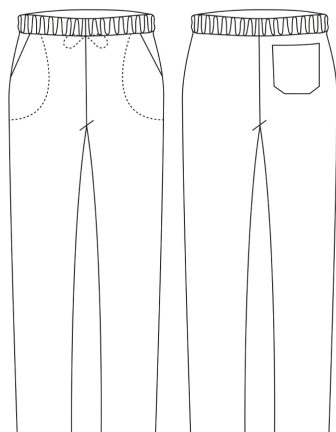

### ADDITIONAL INFORMATION

<b>Size</b>	s, m, l, xl, xxl, xxxl
<b>Fantasy</b>	Artic
<b>Gender</b>	Unisex
<b>Composition</b>	100% Cotton - Artic

## UNISEX SIZES

	XS	S	M	L	XL	XXL	XXXL	XXXXL
A	80	88	96	104	112	120	128	136
B	70	78	86	94	102	110	118	126
C	75	78	81	83	83	83	83	83

## KID SIZES

	XS	S	M	L
A	76/80	82/86	88/92	94/98
B	62	68	74	80

## SIZES CHART - CONVERSIONE TAGLIE

	XS	S	M	L	XL	XXL	XXXL	XXXXL
I	38 - 40	42 - 44	46 - 48	50 - 52	54 - 56	58 - 60	62 - 64	66 - 68
F	34 - 36 (0)	38 - 40 (1)	42 - 44 (2)	46 - 48 (3)	50 - 52 (4)	54 - 56 (5)	58 - 60 (6)	62 - 64 (7)
DE	32 - 34	36 - 38	40 - 42	44 - 46	48 - 50	52 - 54	56 - 58	60 - 62
UK	28 - 30	32 - 34	36 - 38	40 - 42	44 - 46	48 - 50	52 - 54	56 - 58