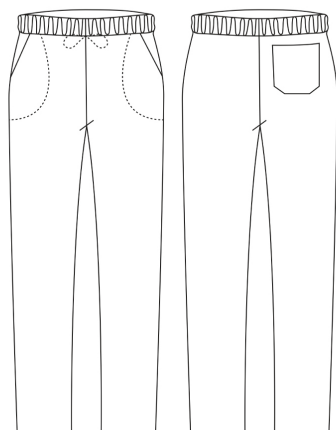

COULISSE

Unisex trousers with coulisse

SKU: 3502113C

Categories: [Coulisse](#)

ADDITIONAL INFORMATION

Size	s, m, l, xl, xxl, xxxl
Color	America
Gender	Unisex
Composition	65% Polyester - 35% Cotton - America

UNISEX SIZES

	XS	S	M	L	XL	XXL	XXXL	XXXXL
A	80	88	96	104	112	120	128	136
B	70	78	86	94	102	110	118	126
C	75	78	81	83	83	83	83	83

WOMAN SIZES

	XS	S	M	L	XL	XXL	XXXL	XXXXL
A	82	90	98	106	114	122	130	138
B	72	80	88	96	104	112	120	128

BIG SIZES

	5XL	6XL	7XL
A	140	150	160
B	150	160	170
C	83	83	83

KID SIZES

	XS	S	M	L
A	76/80	82/86	88/92	94/98
B	62	68	74	80

SIZES CHART - CONVERSIONE TAGLIE

	XS	S	M	L	XL	XXL	XXXL	XXXXL
I	38 - 40	42 - 44	46 - 48	50 - 52	54 - 56	58 - 60	62 - 64	66 - 68
F	34 - 36 (0)	38 - 40 (1)	42 - 44 (2)	46 - 48 (3)	50 - 52 (4)	54 - 56 (5)	58 - 60 (6)	62 - 64 (7)
DE	32 - 34	36 - 38	40 - 42	44 - 46	48 - 50	52 - 54	56 - 58	60 - 62
UK	28 - 30	32 - 34	36 - 38	40 - 42	44 - 46	48 - 50	52 - 54	56 - 58