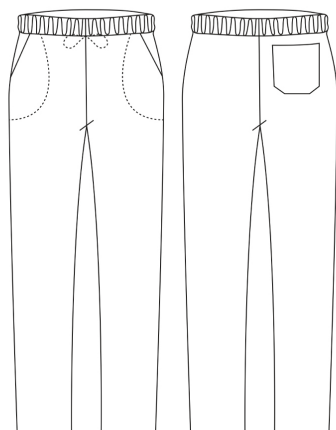

COULISSE

Unisex trousers with coulisse

SKU: 3502115A

Categories: [Coulisse](#)

ADDITIONAL INFORMATION

Size	s, m, l, xl, xxl, xxxl
Fantasy	Chen-da
Gender	Unisex
Composition	100% Cotton - Chen-da

UNISEX SIZES

	XS	S	M	L	XL	XXL	XXXL	XXXXL
A	80	88	96	104	112	120	128	136
B	70	78	86	94	102	110	118	126
C	75	78	81	83	83	83	83	83

WOMAN SIZES

	XS	S	M	L	XL	XXL	XXXL	XXXXL
A	82	90	98	106	114	122	130	138
B	72	80	88	96	104	112	120	128

BIG SIZES

	5XL	6XL	7XL
A	140	150	160
B	150	160	170
C	83	83	83

KID SIZES

	XS	S	M	L
A	76/80	82/86	88/92	94/98
B	62	68	74	80

SIZES CHART - CONVERSIONE TAGLIE

	XS	S	M	L	XL	XXL	XXXL	XXXXL
I	38 - 40	42 - 44	46 - 48	50 - 52	54 - 56	58 - 60	62 - 64	66 - 68
F	34 - 36 (0)	38 - 40 (1)	42 - 44 (2)	46 - 48 (3)	50 - 52 (4)	54 - 56 (5)	58 - 60 (6)	62 - 64 (7)
DE	32 - 34	36 - 38	40 - 42	44 - 46	48 - 50	52 - 54	56 - 58	60 - 62
UK	28 - 30	32 - 34	36 - 38	40 - 42	44 - 46	48 - 50	52 - 54	56 - 58