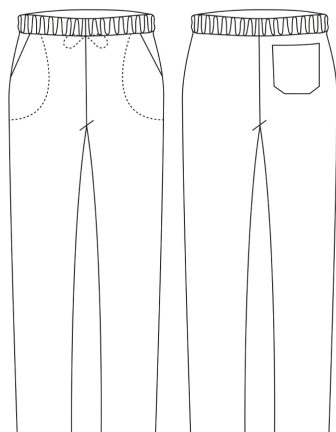

## ADDITIONAL INFORMATION

<b>Size</b>	s, m, l, xl, xxl, xxxl
<b>Fantasy</b>	Jap
<b>Gender</b>	Unisex
<b>Composition</b>	100% Cotton - Jap

## UNISEX SIZES

	XS	S	M	L	XL	XXL	XXXL	XXXXL
A	80	88	96	104	112	120	128	136
B	70	78	86	94	102	110	118	126
C	75	78	81	83	83	83	83	83

## KID SIZES

	XS	S	M	L
A	76/80	82/86	88/92	94/98
B	62	68	74	80

## SIZES CHART - CONVERSIONE TAGLIE

	XS	S	M	L	XL	XXL	XXXL	XXXXL
I	38 - 40	42 - 44	46 - 48	50 - 52	54 - 56	58 - 60	62 - 64	66 - 68
F	34 - 36 (0)	38 - 40 (1)	42 - 44 (2)	46 - 48 (3)	50 - 52 (4)	54 - 56 (5)	58 - 60 (6)	62 - 64 (7)
DE	32 - 34	36 - 38	40 - 42	44 - 46	48 - 50	52 - 54	56 - 58	60 - 62
UK	28 - 30	32 - 34	36 - 38	40 - 42	44 - 46	48 - 50	52 - 54	56 - 58