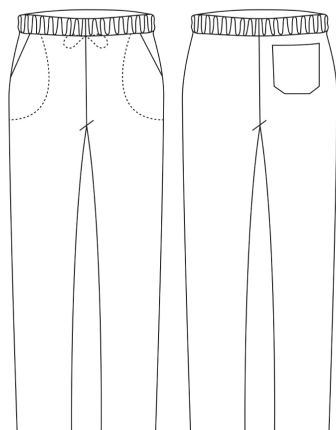

COULISSE

Unisex trousers with coulisse

SKU: 3502002C

Categories: [Coulisse](#)

ADDITIONAL INFORMATION

Size	s, m, l, xl, xxl, xxxl, xxxxl
Color	Black
Gender	Unisex
Composition	65% Polyester - 35% Cotton - Black

UNISEX SIZES

	XS	S	M	L	XL	XXL	XXXL	XXXXL
A	80	88	96	104	112	120	128	136
B	70	78	86	94	102	110	118	126
C	75	78	81	83	83	83	83	83

WOMAN SIZES

	XS	S	M	L	XL	XXL	XXXL	XXXXL
A	82	90	98	106	114	122	130	138
B	72	80	88	96	104	112	120	128

BIG SIZES

	5XL	6XL	7XL
A	140	150	160
B	150	160	170
C	83	83	83

KID SIZES

	XS	S	M	L
A	76/80	82/86	88/92	94/98
B	62	68	74	80

SIZES CHART - CONVERSIONE TAGLIE

	XS	S	M	L	XL	XXL	XXXL	XXXXL
I	38 - 40	42 - 44	46 - 48	50 - 52	54 - 56	58 - 60	62 - 64	66 - 68
F	34 - 36 (0)	38 - 40 (1)	42 - 44 (2)	46 - 48 (3)	50 - 52 (4)	54 - 56 (5)	58 - 60 (6)	62 - 64 (7)
DE	32 - 34	36 - 38	40 - 42	44 - 46	48 - 50	52 - 54	56 - 58	60 - 62
UK	28 - 30	32 - 34	36 - 38	40 - 42	44 - 46	48 - 50	52 - 54	56 - 58