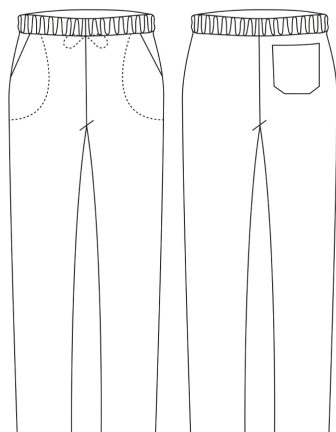

COULISSE

Unisex trousers with coulisse

SKU: 3502002C

Categories: [Coulisse](#)

ADDITIONAL INFORMATION

Size	s, m, l, xl, xxl, xxxl, xxxxl
Color	Black
Gender	Unisex
Composition	65% Polyester - 35% Cotton - Black

UNISEX SIZES

	XS	S	M	L	XL	XXL	XXXL	XXXXL
A	80	88	96	104	112	120	128	136
B	70	78	86	94	102	110	118	126
C	75	78	81	83	83	83	83	83

WOMAN SIZES

	XS	S	M	L	XL	XXL	XXXL	XXXXL
A	82	90	98	106	114	122	130	138
B	72	80	88	96	104	112	120	128

BIG SIZES

	5XL	6XL	7XL
A	140	150	160
B	150	160	170
C	83	83	83

KID SIZES

	XS	S	M	L
A	76/80	82/86	88/92	94/98
B	62	68	74	80

SIZES CHART - CONVERSIONE TAGLIE

	XS	S	M	L	XL	XXL	XXXL	XXXXL
I	38 - 40	42 - 44	46 - 48	50 - 52	54 - 56	58 - 60	62 - 64	66 - 68
F	34 - 36 (0)	38 - 40 (1)	42 - 44 (2)	46 - 48 (3)	50 - 52 (4)	54 - 56 (5)	58 - 60 (6)	62 - 64 (7)
DE	32 - 34	36 - 38	40 - 42	44 - 46	48 - 50	52 - 54	56 - 58	60 - 62
UK	28 - 30	32 - 34	36 - 38	40 - 42	44 - 46	48 - 50	52 - 54	56 - 58