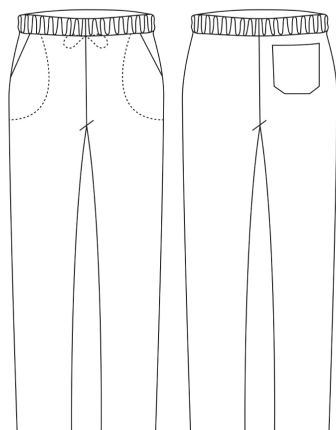

### ADDITIONAL INFORMATION

<b>Size</b>	s, m, l, xl, xxl, xxxl
<b>Fantasy</b>	Friend
<b>Gender</b>	Unisex
<b>Composition</b>	65% Polyester - 35% Cotton - Friend

## UNISEX SIZES

	XS	S	M	L	XL	XXL	XXXL	XXXXL
A	80	88	96	104	112	120	128	136
B	70	78	86	94	102	110	118	126
C	75	78	81	83	83	83	83	83

## KID SIZES

	XS	S	M	L
A	76/80	82/86	88/92	94/98
B	62	68	74	80

## SIZES CHART - CONVERSIONE TAGLIE

	XS	S	M	L	XL	XXL	XXXL	XXXXL
I	38 - 40	42 - 44	46 - 48	50 - 52	54 - 56	58 - 60	62 - 64	66 - 68
F	34 - 36 (0)	38 - 40 (1)	42 - 44 (2)	46 - 48 (3)	50 - 52 (4)	54 - 56 (5)	58 - 60 (6)	62 - 64 (7)
DE	32 - 34	36 - 38	40 - 42	44 - 46	48 - 50	52 - 54	56 - 58	60 - 62
UK	28 - 30	32 - 34	36 - 38	40 - 42	44 - 46	48 - 50	52 - 54	56 - 58