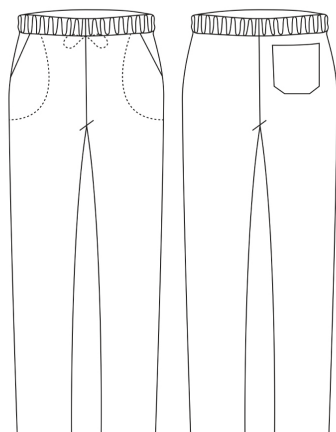

COULISSE

Unisex trousers with coulisse

SKU: 3502130A

Categories: [Coulisse](#)

ADDITIONAL INFORMATION

Size	s, m, l, xl, xxl, xxxl
Fantasy	Iron
Gender	Unisex
Composition	100% Cotton - Iron

UNISEX SIZES

	XS	S	M	L	XL	XXL	XXXL	XXXXL
A	80	88	96	104	112	120	128	136
B	70	78	86	94	102	110	118	126
C	75	78	81	83	83	83	83	83

WOMAN SIZES

	XS	S	M	L	XL	XXL	XXXL	XXXXL
A	82	90	98	106	114	122	130	138
B	72	80	88	96	104	112	120	128

BIG SIZES

	5XL	6XL	7XL
A	140	150	160
B	150	160	170
C	83	83	83

KID SIZES

	XS	S	M	L
A	76/80	82/86	88/92	94/98
B	62	68	74	80

SIZES CHART - CONVERSIONE TAGLIE

	XS	S	M	L	XL	XXL	XXXL	XXXXL
I	38 - 40	42 - 44	46 - 48	50 - 52	54 - 56	58 - 60	62 - 64	66 - 68
F	34 - 36 (0)	38 - 40 (1)	42 - 44 (2)	46 - 48 (3)	50 - 52 (4)	54 - 56 (5)	58 - 60 (6)	62 - 64 (7)
DE	32 - 34	36 - 38	40 - 42	44 - 46	48 - 50	52 - 54	56 - 58	60 - 62
UK	28 - 30	32 - 34	36 - 38	40 - 42	44 - 46	48 - 50	52 - 54	56 - 58