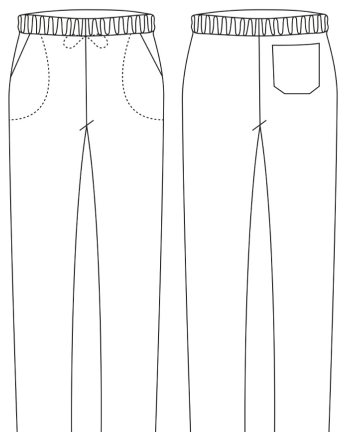

### ADDITIONAL INFORMATION

<b>Size</b>	s, m, l, xl, xxl, xxxl
<b>Fantasy</b>	Geko
<b>Gender</b>	Unisex
<b>Composition</b>	100% Cotton - Geko

## UNISEX SIZES

	XS	S	M	L	XL	XXL	XXXL	XXXXL
A	80	88	96	104	112	120	128	136
B	70	78	86	94	102	110	118	126
C	75	78	81	83	83	83	83	83

## WOMAN SIZES

	XS	S	M	L	XL	XXL	XXXL	XXXXL
A	82	90	98	106	114	122	130	138
B	72	80	88	96	104	112	120	128

## SIZES CHART - CONVERSIONE TAGLIE

	XS	S	M	L	XL	XXL	XXXL	XXXXL
I	38 - 40	42 - 44	46 - 48	50 - 52	54 - 56	58 - 60	62 - 64	66 - 68
F	34 - 36 (0)	38 - 40 (1)	42 - 44 (2)	46 - 48 (3)	50 - 52 (4)	54 - 56 (5)	58 - 60 (6)	62 - 64 (7)
DE	32 - 34	36 - 38	40 - 42	44 - 46	48 - 50	52 - 54	56 - 58	60 - 62
UK	28 - 30	32 - 34	36 - 38	40 - 42	44 - 46	48 - 50	52 - 54	56 - 58