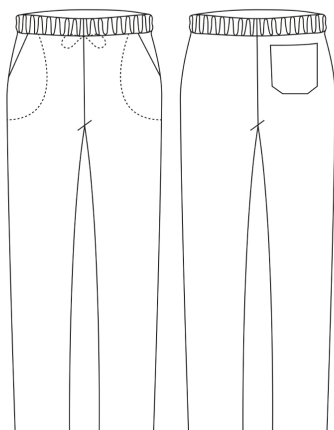

COULISSE

Unisex trousers with coulisse

SKU: 3502133A

Categories: [Coulisse](#)

ADDITIONAL INFORMATION

Size	s, m, l, xl, xxl, xxxl
Fantasy	Dino
Gender	Unisex
Composition	100% Cotton - Dino

UNISEX SIZES

	XS	S	M	L	XL	XXL	XXXL	XXXXL
A	80	88	96	104	112	120	128	136
B	70	78	86	94	102	110	118	126
C	75	78	81	83	83	83	83	83

WOMAN SIZES

	XS	S	M	L	XL	XXL	XXXL	XXXXL
A	82	90	98	106	114	122	130	138
B	72	80	88	96	104	112	120	128

BIG SIZES

	5XL	6XL	7XL
A	140	150	160
B	150	160	170
C	83	83	83

KID SIZES

	XS	S	M	L
A	76/80	82/86	88/92	94/98
B	62	68	74	80

SIZES CHART - CONVERSIONE TAGLIE

	XS	S	M	L	XL	XXL	XXXL	XXXXL
I	38 - 40	42 - 44	46 - 48	50 - 52	54 - 56	58 - 60	62 - 64	66 - 68
F	34 - 36 (0)	38 - 40 (1)	42 - 44 (2)	46 - 48 (3)	50 - 52 (4)	54 - 56 (5)	58 - 60 (6)	62 - 64 (7)
DE	32 - 34	36 - 38	40 - 42	44 - 46	48 - 50	52 - 54	56 - 58	60 - 62
UK	28 - 30	32 - 34	36 - 38	40 - 42	44 - 46	48 - 50	52 - 54	56 - 58