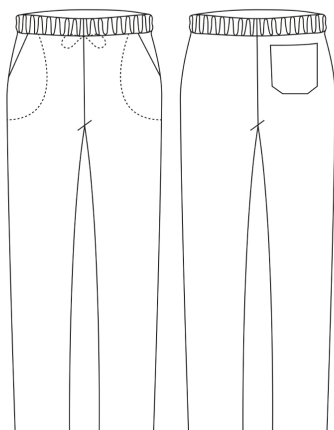

### ADDITIONAL INFORMATION

<b>Size</b>	s, m, l, xl, xxl, xxxl
<b>Fantasy</b>	Color skulls
<b>Gender</b>	Unisex
<b>Composition</b>	100% Cotton - Color skulls

## UNISEX SIZES

	XS	S	M	L	XL	XXL	XXXL	XXXXL
A	80	88	96	104	112	120	128	136
B	70	78	86	94	102	110	118	126
C	75	78	81	83	83	83	83	83

## WOMAN SIZES

	XS	S	M	L	XL	XXL	XXXL	XXXXL
A	82	90	98	106	114	122	130	138
B	72	80	88	96	104	112	120	128

## SIZES CHART - CONVERSIONE TAGLIE

	XS	S	M	L	XL	XXL	XXXL	XXXXL
I	38 - 40	42 - 44	46 - 48	50 - 52	54 - 56	58 - 60	62 - 64	66 - 68
F	34 - 36 (0)	38 - 40 (1)	42 - 44 (2)	46 - 48 (3)	50 - 52 (4)	54 - 56 (5)	58 - 60 (6)	62 - 64 (7)
DE	32 - 34	36 - 38	40 - 42	44 - 46	48 - 50	52 - 54	56 - 58	60 - 62
UK	28 - 30	32 - 34	36 - 38	40 - 42	44 - 46	48 - 50	52 - 54	56 - 58