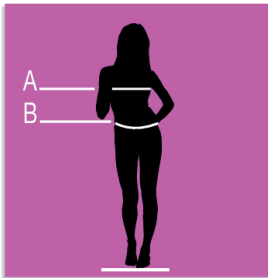

COULISSE

Unisex trousers with coulisse

SKU: 3502136A

Categories: [Coulisse](#)

ADDITIONAL INFORMATION

Size	s, m, l, xl, xxl, xxxl
Fantasy	Sweets
Gender	Unisex
Composition	100% Cotton - Sweets

UNISEX SIZES

	XS	S	M	L	XL	XXL	XXXL	XXXXL
A	80	88	96	104	112	120	128	136
B	70	78	86	94	102	110	118	126
C	75	78	81	83	83	83	83	83

WOMAN SIZES

	XS	S	M	L	XL	XXL	XXXL	XXXXL
A	82	90	98	106	114	122	130	138
B	72	80	88	96	104	112	120	128

BIG SIZES

	5XL	6XL	7XL
A	140	150	160
B	150	160	170
C	83	83	83

KID SIZES

	XS	S	M	L
A	76/80	82/86	88/92	94/98
B	62	68	74	80

SIZES CHART - CONVERSIONE TAGLIE

	XS	S	M	L	XL	XXL	XXXL	XXXXL
I	38 - 40	42 - 44	46 - 48	50 - 52	54 - 56	58 - 60	62 - 64	66 - 68
F	34 - 36 (0)	38 - 40 (1)	42 - 44 (2)	46 - 48 (3)	50 - 52 (4)	54 - 56 (5)	58 - 60 (6)	62 - 64 (7)
DE	32 - 34	36 - 38	40 - 42	44 - 46	48 - 50	52 - 54	56 - 58	60 - 62
UK	28 - 30	32 - 34	36 - 38	40 - 42	44 - 46	48 - 50	52 - 54	56 - 58