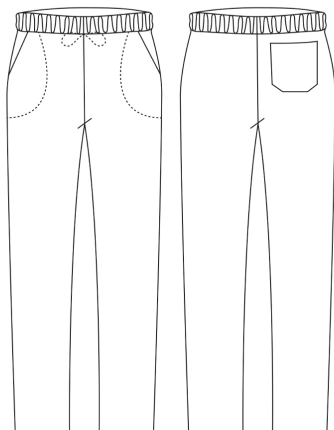

COULISSE

Unisex trousers with coulisse

SKU: 3502136A

Categories: [Coulisse](#)

ADDITIONAL INFORMATION

Size	s, m, l, xl, xxl, xxxl
Fantasy	Sweets
Gender	Unisex
Composition	100% Cotton - Sweets

UNISEX SIZES

	XS	S	M	L	XL	XXL	XXXL	XXXXL
A	80	88	96	104	112	120	128	136
B	70	78	86	94	102	110	118	126
C	75	78	81	83	83	83	83	83

WOMAN SIZES

	XS	S	M	L	XL	XXL	XXXL	XXXXL
A	82	90	98	106	114	122	130	138
B	72	80	88	96	104	112	120	128

BIG SIZES

	5XL	6XL	7XL
A	140	150	160
B	150	160	170
C	83	83	83

KID SIZES

	XS	S	M	L
A	76/80	82/86	88/92	94/98
B	62	68	74	80

SIZES CHART - CONVERSIONE TAGLIE

	XS	S	M	L	XL	XXL	XXXL	XXXXL
I	38 - 40	42 - 44	46 - 48	50 - 52	54 - 56	58 - 60	62 - 64	66 - 68
F	34 - 36 (0)	38 - 40 (1)	42 - 44 (2)	46 - 48 (3)	50 - 52 (4)	54 - 56 (5)	58 - 60 (6)	62 - 64 (7)
DE	32 - 34	36 - 38	40 - 42	44 - 46	48 - 50	52 - 54	56 - 58	60 - 62
UK	28 - 30	32 - 34	36 - 38	40 - 42	44 - 46	48 - 50	52 - 54	56 - 58