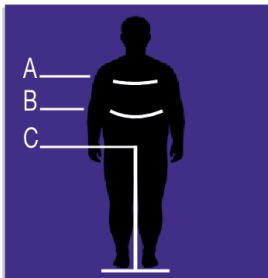

COULISSE

Unisex trousers with coulisse

SKU: 3502136A

Categories: [Coulisse](#)

ADDITIONAL INFORMATION

Size	s, m, l, xl, xxl, xxxl
Fantasy	Sweets
Gender	Unisex
Composition	100% Cotton - Sweets

UNISEX SIZES

	XS	S	M	L	XL	XXL	XXXL	XXXXL
A	80	88	96	104	112	120	128	136
B	70	78	86	94	102	110	118	126
C	75	78	81	83	83	83	83	83

WOMAN SIZES

	XS	S	M	L	XL	XXL	XXXL	XXXXL
A	82	90	98	106	114	122	130	138
B	72	80	88	96	104	112	120	128

BIG SIZES

	5XL	6XL	7XL
A	140	150	160
B	150	160	170
C	83	83	83

KID SIZES

	XS	S	M	L
A	76/80	82/86	88/92	94/98
B	62	68	74	80

SIZES CHART - CONVERSIONE TAGLIE

	XS	S	M	L	XL	XXL	XXXL	XXXXL
I	38 - 40	42 - 44	46 - 48	50 - 52	54 - 56	58 - 60	62 - 64	66 - 68
F	34 - 36 (0)	38 - 40 (1)	42 - 44 (2)	46 - 48 (3)	50 - 52 (4)	54 - 56 (5)	58 - 60 (6)	62 - 64 (7)
DE	32 - 34	36 - 38	40 - 42	44 - 46	48 - 50	52 - 54	56 - 58	60 - 62
UK	28 - 30	32 - 34	36 - 38	40 - 42	44 - 46	48 - 50	52 - 54	56 - 58