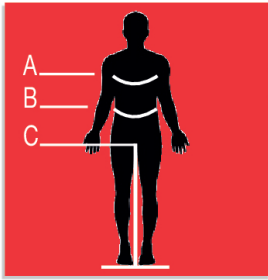

COULISSE

Unisex trousers with coulisse

SKU: 3502136A

Categories: [Coulisse](#)

ADDITIONAL INFORMATION

Size	s, m, l, xl, xxl, xxxl
Fantasy	Sweets
Gender	Unisex
Composition	100% Cotton - Sweets

UNISEX SIZES

	XS	S	M	L	XL	XXL	XXXL	XXXXL
A	80	88	96	104	112	120	128	136
B	70	78	86	94	102	110	118	126
C	75	78	81	83	83	83	83	83

WOMAN SIZES

	XS	S	M	L	XL	XXL	XXXL	XXXXL
A	82	90	98	106	114	122	130	138
B	72	80	88	96	104	112	120	128

BIG SIZES

	5XL	6XL	7XL
A	140	150	160
B	150	160	170
C	83	83	83

KID SIZES

	XS	S	M	L
A	76/80	82/86	88/92	94/98
B	62	68	74	80

SIZES CHART - CONVERSIONE TAGLIE

	XS	S	M	L	XL	XXL	XXXL	XXXXL
I	38 - 40	42 - 44	46 - 48	50 - 52	54 - 56	58 - 60	62 - 64	66 - 68
F	34 - 36 (0)	38 - 40 (1)	42 - 44 (2)	46 - 48 (3)	50 - 52 (4)	54 - 56 (5)	58 - 60 (6)	62 - 64 (7)
DE	32 - 34	36 - 38	40 - 42	44 - 46	48 - 50	52 - 54	56 - 58	60 - 62
UK	28 - 30	32 - 34	36 - 38	40 - 42	44 - 46	48 - 50	52 - 54	56 - 58