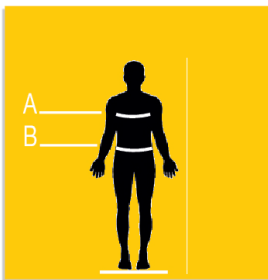

COULISSE

Unisex trousers with coulisse

SKU: 3502136A

Categories: [Coulisse](#)

ADDITIONAL INFORMATION

Size	s, m, l, xl, xxl, xxxl
Fantasy	Sweets
Gender	Unisex
Composition	100% Cotton - Sweets

UNISEX SIZES

	XS	S	M	L	XL	XXL	XXXL	XXXXL
A	80	88	96	104	112	120	128	136
B	70	78	86	94	102	110	118	126
C	75	78	81	83	83	83	83	83

WOMAN SIZES

	XS	S	M	L	XL	XXL	XXXL	XXXXL
A	82	90	98	106	114	122	130	138
B	72	80	88	96	104	112	120	128

BIG SIZES

	5XL	6XL	7XL
A	140	150	160
B	150	160	170
C	83	83	83

KID SIZES

	XS	S	M	L
A	76/80	82/86	88/92	94/98
B	62	68	74	80

SIZES CHART - CONVERSIONE TAGLIE

	XS	S	M	L	XL	XXL	XXXL	XXXXL
I	38 - 40	42 - 44	46 - 48	50 - 52	54 - 56	58 - 60	62 - 64	66 - 68
F	34 - 36 (0)	38 - 40 (1)	42 - 44 (2)	46 - 48 (3)	50 - 52 (4)	54 - 56 (5)	58 - 60 (6)	62 - 64 (7)
DE	32 - 34	36 - 38	40 - 42	44 - 46	48 - 50	52 - 54	56 - 58	60 - 62
UK	28 - 30	32 - 34	36 - 38	40 - 42	44 - 46	48 - 50	52 - 54	56 - 58