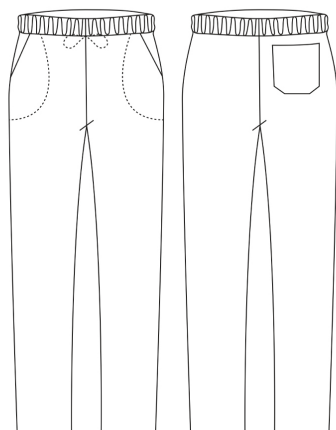

COULISSE

Unisex trousers with coulisse

SKU: 3502009C

Categories: [Coulisse](#)

ADDITIONAL INFORMATION

Size	s, m, l, xl, xxl, xxxl
Color	Brown
Gender	Unisex
Composition	65% Polyester - 35% Cotton - Brown

UNISEX SIZES

	XS	S	M	L	XL	XXL	XXXL	XXXXL
A	80	88	96	104	112	120	128	136
B	70	78	86	94	102	110	118	126
C	75	78	81	83	83	83	83	83

WOMAN SIZES

	XS	S	M	L	XL	XXL	XXXL	XXXXL
A	82	90	98	106	114	122	130	138
B	72	80	88	96	104	112	120	128

BIG SIZES

	5XL	6XL	7XL
A	140	150	160
B	150	160	170
C	83	83	83

KID SIZES

	XS	S	M	L
A	76/80	82/86	88/92	94/98
B	62	68	74	80

SIZES CHART - CONVERSIONE TAGLIE

	XS	S	M	L	XL	XXL	XXXL	XXXXL
I	38 - 40	42 - 44	46 - 48	50 - 52	54 - 56	58 - 60	62 - 64	66 - 68
F	34 - 36 (0)	38 - 40 (1)	42 - 44 (2)	46 - 48 (3)	50 - 52 (4)	54 - 56 (5)	58 - 60 (6)	62 - 64 (7)
DE	32 - 34	36 - 38	40 - 42	44 - 46	48 - 50	52 - 54	56 - 58	60 - 62
UK	28 - 30	32 - 34	36 - 38	40 - 42	44 - 46	48 - 50	52 - 54	56 - 58