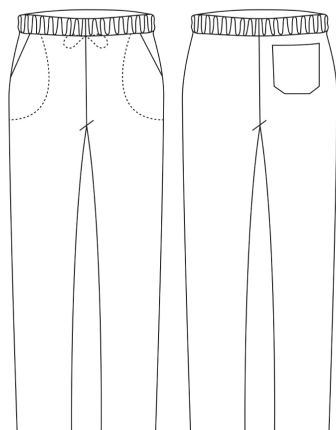

COULISSE

Unisex trousers with coulisse

SKU: 3502140A

Categories: [Coulisse](#)

ADDITIONAL INFORMATION

Size	s, m, l, xl, xxl, xxxl
Fantasy	Ibiscus
Gender	Unisex
Composition	100% Cotton - Ibiscus

UNISEX SIZES

	XS	S	M	L	XL	XXL	XXXL	XXXXL
A	80	88	96	104	112	120	128	136
B	70	78	86	94	102	110	118	126
C	75	78	81	83	83	83	83	83

WOMAN SIZES

	XS	S	M	L	XL	XXL	XXXL	XXXXL
A	82	90	98	106	114	122	130	138
B	72	80	88	96	104	112	120	128

BIG SIZES

	5XL	6XL	7XL
A	140	150	160
B	150	160	170
C	83	83	83

KID SIZES

	XS	S	M	L
A	76/80	82/86	88/92	94/98
B	62	68	74	80

SIZES CHART - CONVERSIONE TAGLIE

	XS	S	M	L	XL	XXL	XXXL	XXXXL
I	38 - 40	42 - 44	46 - 48	50 - 52	54 - 56	58 - 60	62 - 64	66 - 68
F	34 - 36 (0)	38 - 40 (1)	42 - 44 (2)	46 - 48 (3)	50 - 52 (4)	54 - 56 (5)	58 - 60 (6)	62 - 64 (7)
DE	32 - 34	36 - 38	40 - 42	44 - 46	48 - 50	52 - 54	56 - 58	60 - 62
UK	28 - 30	32 - 34	36 - 38	40 - 42	44 - 46	48 - 50	52 - 54	56 - 58