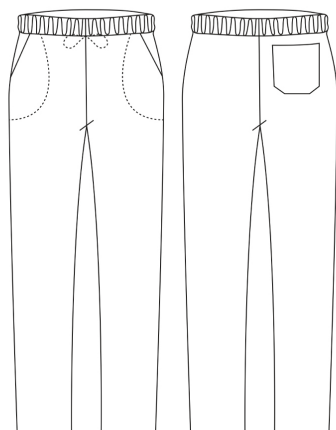

COULISSE

Unisex trousers with coulisse

SKU: 3502142A

Categories: [Coulisse](#)

ADDITIONAL INFORMATION

Size	s, m, l, xl, xxl, xxxl
Fantasy	Owls
Gender	Unisex
Composition	100% Cotton - Owls

UNISEX SIZES

	XS	S	M	L	XL	XXL	XXXL	XXXXL
A	80	88	96	104	112	120	128	136
B	70	78	86	94	102	110	118	126
C	75	78	81	83	83	83	83	83

WOMAN SIZES

	XS	S	M	L	XL	XXL	XXXL	XXXXL
A	82	90	98	106	114	122	130	138
B	72	80	88	96	104	112	120	128

BIG SIZES

	5XL	6XL	7XL
A	140	150	160
B	150	160	170
C	83	83	83

KID SIZES

	XS	S	M	L
A	76/80	82/86	88/92	94/98
B	62	68	74	80

SIZES CHART - CONVERSIONE TAGLIE

	XS	S	M	L	XL	XXL	XXXL	XXXXL
I	38 - 40	42 - 44	46 - 48	50 - 52	54 - 56	58 - 60	62 - 64	66 - 68
F	34 - 36 (0)	38 - 40 (1)	42 - 44 (2)	46 - 48 (3)	50 - 52 (4)	54 - 56 (5)	58 - 60 (6)	62 - 64 (7)
DE	32 - 34	36 - 38	40 - 42	44 - 46	48 - 50	52 - 54	56 - 58	60 - 62
UK	28 - 30	32 - 34	36 - 38	40 - 42	44 - 46	48 - 50	52 - 54	56 - 58