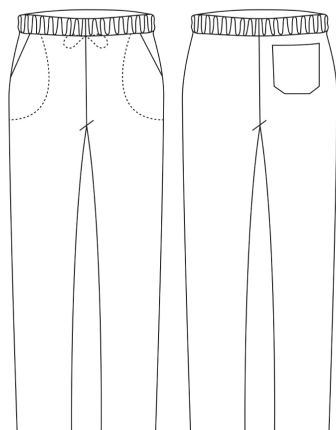

COULISSE

Unisex trousers with coulisse

SKU: 3502144A

Categories: [Coulisse](#)

ADDITIONAL INFORMATION

Size	s, m, l, xl, xxl, xxxl
Gender	Unisex
Composition	100%Cotton - Graphic

UNISEX SIZES

	XS	S	M	L	XL	XXL	XXXL	XXXXL
A	80	88	96	104	112	120	128	136
B	70	78	86	94	102	110	118	126
C	75	78	81	83	83	83	83	83

WOMAN SIZES

	XS	S	M	L	XL	XXL	XXXL	XXXXL
A	82	90	98	106	114	122	130	138
B	72	80	88	96	104	112	120	128

BIG SIZES

	5XL	6XL	7XL
A	140	150	160
B	150	160	170
C	83	83	83

KID SIZES

	XS	S	M	L
A	76/80	82/86	88/92	94/98
B	62	68	74	80

SIZES CHART - CONVERSIONE TAGLIE

	XS	S	M	L	XL	XXL	XXXL	XXXXL
I	38 - 40	42 - 44	46 - 48	50 - 52	54 - 56	58 - 60	62 - 64	66 - 68
F	34 - 36 (0)	38 - 40 (1)	42 - 44 (2)	46 - 48 (3)	50 - 52 (4)	54 - 56 (5)	58 - 60 (6)	62 - 64 (7)
DE	32 - 34	36 - 38	40 - 42	44 - 46	48 - 50	52 - 54	56 - 58	60 - 62
UK	28 - 30	32 - 34	36 - 38	40 - 42	44 - 46	48 - 50	52 - 54	56 - 58