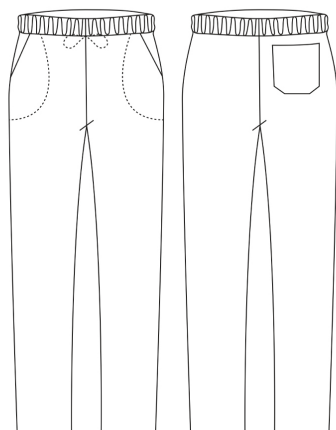

COULISSE

Unisex trousers with coulisse

SKU: 3502147A

Categories: [Coulisse](#)

ADDITIONAL INFORMATION

Size	s, m, l, xl, xxl, xxxl
Fantasy	Peace and love
Gender	Unisex
Composition	100% Cotton - Peace and love

UNISEX SIZES

	XS	S	M	L	XL	XXL	XXXL	XXXXL
A	80	88	96	104	112	120	128	136
B	70	78	86	94	102	110	118	126
C	75	78	81	83	83	83	83	83

WOMAN SIZES

	XS	S	M	L	XL	XXL	XXXL	XXXXL
A	82	90	98	106	114	122	130	138
B	72	80	88	96	104	112	120	128

BIG SIZES

	5XL	6XL	7XL
A	140	150	160
B	150	160	170
C	83	83	83

KID SIZES

	XS	S	M	L
A	76/80	82/86	88/92	94/98
B	62	68	74	80

SIZES CHART - CONVERSIONE TAGLIE

	XS	S	M	L	XL	XXL	XXXL	XXXXL
I	38 - 40	42 - 44	46 - 48	50 - 52	54 - 56	58 - 60	62 - 64	66 - 68
F	34 - 36 (0)	38 - 40 (1)	42 - 44 (2)	46 - 48 (3)	50 - 52 (4)	54 - 56 (5)	58 - 60 (6)	62 - 64 (7)
DE	32 - 34	36 - 38	40 - 42	44 - 46	48 - 50	52 - 54	56 - 58	60 - 62
UK	28 - 30	32 - 34	36 - 38	40 - 42	44 - 46	48 - 50	52 - 54	56 - 58