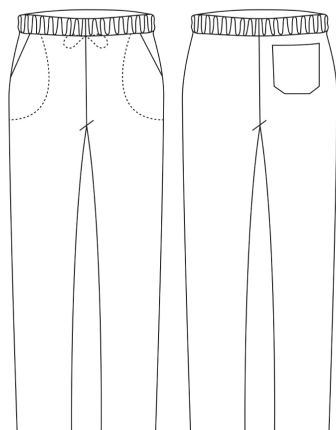

COULISSE

Unisex trousers with coulisse

SKU: 3502148A

Categories: [Coulisse](#)

ADDITIONAL INFORMATION

Size	s, m, l, xl, xxl, xxxl
Fantasy	Mexico
Gender	Unisex
Composition	100% Cotton - Mexico

UNISEX SIZES

	XS	S	M	L	XL	XXL	XXXL	XXXXL
A	80	88	96	104	112	120	128	136
B	70	78	86	94	102	110	118	126
C	75	78	81	83	83	83	83	83

WOMAN SIZES

	XS	S	M	L	XL	XXL	XXXL	XXXXL
A	82	90	98	106	114	122	130	138
B	72	80	88	96	104	112	120	128

BIG SIZES

	5XL	6XL	7XL
A	140	150	160
B	150	160	170
C	83	83	83

KID SIZES

	XS	S	M	L
A	76/80	82/86	88/92	94/98
B	62	68	74	80

SIZES CHART - CONVERSIONE TAGLIE

	XS	S	M	L	XL	XXL	XXXL	XXXXL
I	38 - 40	42 - 44	46 - 48	50 - 52	54 - 56	58 - 60	62 - 64	66 - 68
F	34 - 36 (0)	38 - 40 (1)	42 - 44 (2)	46 - 48 (3)	50 - 52 (4)	54 - 56 (5)	58 - 60 (6)	62 - 64 (7)
DE	32 - 34	36 - 38	40 - 42	44 - 46	48 - 50	52 - 54	56 - 58	60 - 62
UK	28 - 30	32 - 34	36 - 38	40 - 42	44 - 46	48 - 50	52 - 54	56 - 58