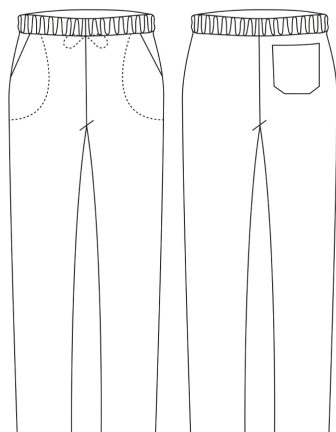

COULISSE

Unisex trousers with coulisse

SKU: 3502149A

Categories: [Coulisse](#)

ADDITIONAL INFORMATION

Size	s, m, l, xl, xxl, xxxl
Fantasy	Camouflage
Gender	Unisex
Composition	100% Cotton - Camouflage

UNISEX SIZES

	XS	S	M	L	XL	XXL	XXXL	XXXXL
A	80	88	96	104	112	120	128	136
B	70	78	86	94	102	110	118	126
C	75	78	81	83	83	83	83	83

WOMAN SIZES

	XS	S	M	L	XL	XXL	XXXL	XXXXL
A	82	90	98	106	114	122	130	138
B	72	80	88	96	104	112	120	128

BIG SIZES

	5XL	6XL	7XL
A	140	150	160
B	150	160	170
C	83	83	83

KID SIZES

	XS	S	M	L
A	76/80	82/86	88/92	94/98
B	62	68	74	80

SIZES CHART - CONVERSIONE TAGLIE

	XS	S	M	L	XL	XXL	XXXL	XXXXL
I	38 - 40	42 - 44	46 - 48	50 - 52	54 - 56	58 - 60	62 - 64	66 - 68
F	34 - 36 (0)	38 - 40 (1)	42 - 44 (2)	46 - 48 (3)	50 - 52 (4)	54 - 56 (5)	58 - 60 (6)	62 - 64 (7)
DE	32 - 34	36 - 38	40 - 42	44 - 46	48 - 50	52 - 54	56 - 58	60 - 62
UK	28 - 30	32 - 34	36 - 38	40 - 42	44 - 46	48 - 50	52 - 54	56 - 58