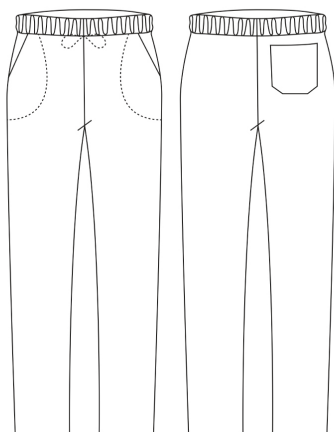

### ADDITIONAL INFORMATION

<b>Size</b>	s, m, l, xl, xxl, xxxl
<b>Gender</b>	Unisex
<b>Composition</b>	100% Cotton - Daisy

## UNISEX SIZES

	XS	S	M	L	XL	XXL	XXXL	XXXXL
A	80	88	96	104	112	120	128	136
B	70	78	86	94	102	110	118	126
C	75	78	81	83	83	83	83	83

## WOMAN SIZES

	XS	S	M	L	XL	XXL	XXXL	XXXXL
A	82	90	98	106	114	122	130	138
B	72	80	88	96	104	112	120	128

## SIZES CHART - CONVERSIONE TAGLIE

	XS	S	M	L	XL	XXL	XXXL	XXXXL
I	38 - 40	42 - 44	46 - 48	50 - 52	54 - 56	58 - 60	62 - 64	66 - 68
F	34 - 36 (0)	38 - 40 (1)	42 - 44 (2)	46 - 48 (3)	50 - 52 (4)	54 - 56 (5)	58 - 60 (6)	62 - 64 (7)
DE	32 - 34	36 - 38	40 - 42	44 - 46	48 - 50	52 - 54	56 - 58	60 - 62
UK	28 - 30	32 - 34	36 - 38	40 - 42	44 - 46	48 - 50	52 - 54	56 - 58