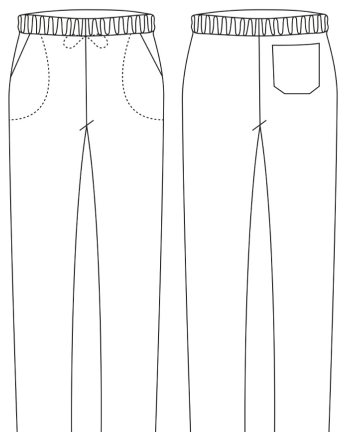

COULISSE

Unisex trousers with coulisse

SKU: 3502150A

Categories: [Coulisse](#)

ADDITIONAL INFORMATION

Size	s, m, l, xl, xxl, xxxl
Gender	Unisex
Composition	100% Cotton - Daisy

UNISEX SIZES

	XS	S	M	L	XL	XXL	XXXL	XXXXL
A	80	88	96	104	112	120	128	136
B	70	78	86	94	102	110	118	126
C	75	78	81	83	83	83	83	83

WOMAN SIZES

	XS	S	M	L	XL	XXL	XXXL	XXXXL
A	82	90	98	106	114	122	130	138
B	72	80	88	96	104	112	120	128

BIG SIZES

	5XL	6XL	7XL
A	140	150	160
B	150	160	170
C	83	83	83

KID SIZES

	XS	S	M	L
A	76/80	82/86	88/92	94/98
B	62	68	74	80

SIZES CHART - CONVERSIONE TAGLIE

	XS	S	M	L	XL	XXL	XXXL	XXXXL
I	38 - 40	42 - 44	46 - 48	50 - 52	54 - 56	58 - 60	62 - 64	66 - 68
F	34 - 36 (0)	38 - 40 (1)	42 - 44 (2)	46 - 48 (3)	50 - 52 (4)	54 - 56 (5)	58 - 60 (6)	62 - 64 (7)
DE	32 - 34	36 - 38	40 - 42	44 - 46	48 - 50	52 - 54	56 - 58	60 - 62
UK	28 - 30	32 - 34	36 - 38	40 - 42	44 - 46	48 - 50	52 - 54	56 - 58