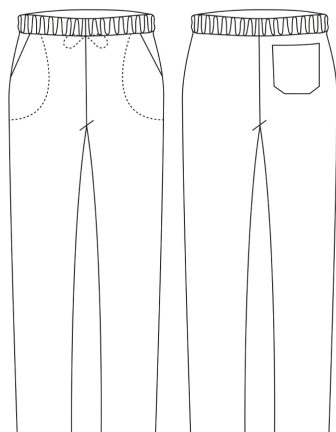

COULISSE

Unisex trousers with coulisse

SKU: 3502050A

Categories: [Coulisse](#)

ADDITIONAL INFORMATION

Size	s, m, l, xl, xxl, xxxl, xxxxl
Color	USA
Gender	Unisex
Composition	100% Cotton - USA

UNISEX SIZES

	XS	S	M	L	XL	XXL	XXXL	XXXXL
A	80	88	96	104	112	120	128	136
B	70	78	86	94	102	110	118	126
C	75	78	81	83	83	83	83	83

WOMAN SIZES

	XS	S	M	L	XL	XXL	XXXL	XXXXL
A	82	90	98	106	114	122	130	138
B	72	80	88	96	104	112	120	128

BIG SIZES

	5XL	6XL	7XL
A	140	150	160
B	150	160	170
C	83	83	83

KID SIZES

	XS	S	M	L
A	76/80	82/86	88/92	94/98
B	62	68	74	80

SIZES CHART - CONVERSIONE TAGLIE

	XS	S	M	L	XL	XXL	XXXL	XXXXL
I	38 - 40	42 - 44	46 - 48	50 - 52	54 - 56	58 - 60	62 - 64	66 - 68
F	34 - 36 (0)	38 - 40 (1)	42 - 44 (2)	46 - 48 (3)	50 - 52 (4)	54 - 56 (5)	58 - 60 (6)	62 - 64 (7)
DE	32 - 34	36 - 38	40 - 42	44 - 46	48 - 50	52 - 54	56 - 58	60 - 62
UK	28 - 30	32 - 34	36 - 38	40 - 42	44 - 46	48 - 50	52 - 54	56 - 58