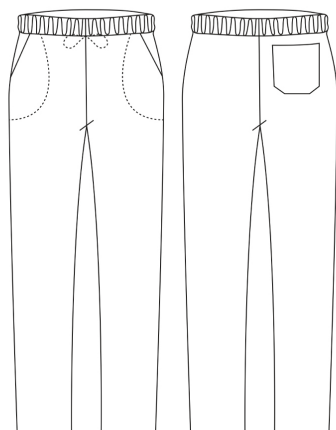

COULISSE

Unisex trousers with coulisse

SKU: 3502050A

Categories: [Coulisse](#)

ADDITIONAL INFORMATION

Size	s, m, l, xl, xxl, xxxl, xxxxl
Color	USA
Gender	Unisex
Composition	100% Cotton - USA

UNISEX SIZES

	XS	S	M	L	XL	XXL	XXXL	XXXXL
A	80	88	96	104	112	120	128	136
B	70	78	86	94	102	110	118	126
C	75	78	81	83	83	83	83	83

WOMAN SIZES

	XS	S	M	L	XL	XXL	XXXL	XXXXL
A	82	90	98	106	114	122	130	138
B	72	80	88	96	104	112	120	128

BIG SIZES

	5XL	6XL	7XL
A	140	150	160
B	150	160	170
C	83	83	83

KID SIZES

	XS	S	M	L
A	76/80	82/86	88/92	94/98
B	62	68	74	80

SIZES CHART - CONVERSIONE TAGLIE

	XS	S	M	L	XL	XXL	XXXL	XXXXL
I	38 - 40	42 - 44	46 - 48	50 - 52	54 - 56	58 - 60	62 - 64	66 - 68
F	34 - 36 (0)	38 - 40 (1)	42 - 44 (2)	46 - 48 (3)	50 - 52 (4)	54 - 56 (5)	58 - 60 (6)	62 - 64 (7)
DE	32 - 34	36 - 38	40 - 42	44 - 46	48 - 50	52 - 54	56 - 58	60 - 62
UK	28 - 30	32 - 34	36 - 38	40 - 42	44 - 46	48 - 50	52 - 54	56 - 58