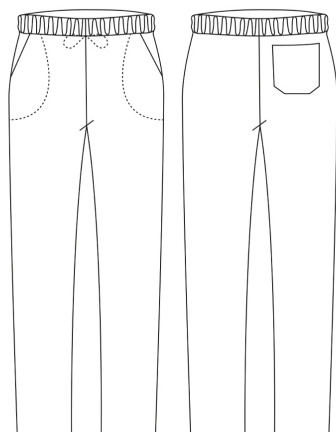

COULISSE

Unisex trousers with coulisse

SKU: 3502151A

Categories: [Coulisse](#)

ADDITIONAL INFORMATION

Size	s, m, l, xl, xxl, xxxl
Fantasy	Shark
Gender	Unisex
Composition	100% Cotton - Shark

UNISEX SIZES

	XS	S	M	L	XL	XXL	XXXL	XXXXL
A	80	88	96	104	112	120	128	136
B	70	78	86	94	102	110	118	126
C	75	78	81	83	83	83	83	83

WOMAN SIZES

	XS	S	M	L	XL	XXL	XXXL	XXXXL
A	82	90	98	106	114	122	130	138
B	72	80	88	96	104	112	120	128

BIG SIZES

	5XL	6XL	7XL
A	140	150	160
B	150	160	170
C	83	83	83

KID SIZES

	XS	S	M	L
A	76/80	82/86	88/92	94/98
B	62	68	74	80

SIZES CHART - CONVERSIONE TAGLIE

	XS	S	M	L	XL	XXL	XXXL	XXXXL
I	38 - 40	42 - 44	46 - 48	50 - 52	54 - 56	58 - 60	62 - 64	66 - 68
F	34 - 36 (0)	38 - 40 (1)	42 - 44 (2)	46 - 48 (3)	50 - 52 (4)	54 - 56 (5)	58 - 60 (6)	62 - 64 (7)
DE	32 - 34	36 - 38	40 - 42	44 - 46	48 - 50	52 - 54	56 - 58	60 - 62
UK	28 - 30	32 - 34	36 - 38	40 - 42	44 - 46	48 - 50	52 - 54	56 - 58