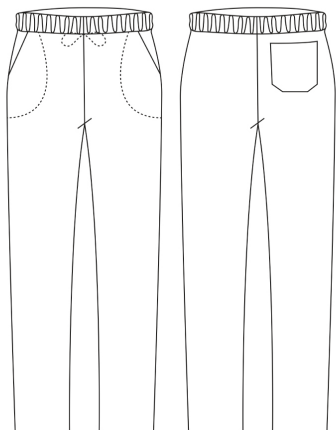

COULISSE

Unisex trousers with coulisse

SKU: 3502157A

Categories: [Coulisse](#)

ADDITIONAL INFORMATION

Size

Fantasy

Gender

Composition

UNISEX SIZES

	XS	S	M	L	XL	XXL	XXXL	XXXXL
A	80	88	96	104	112	120	128	136
B	70	78	86	94	102	110	118	126
C	75	78	81	83	83	83	83	83

WOMAN SIZES

	XS	S	M	L	XL	XXL	XXXL	XXXXL
A	82	90	98	106	114	122	130	138
B	72	80	88	96	104	112	120	128

BIG SIZES

	5XL	6XL	7XL
A	140	150	160
B	150	160	170
C	83	83	83

KID SIZES

	XS	S	M	L
A	76/80	82/86	88/92	94/98
B	62	68	74	80

SIZES CHART - CONVERSIONE TAGLIE

	XS	S	M	L	XL	XXL	XXXL	XXXXL
I	38 - 40	42 - 44	46 - 48	50 - 52	54 - 56	58 - 60	62 - 64	66 - 68
F	34 - 36 (0)	38 - 40 (1)	42 - 44 (2)	46 - 48 (3)	50 - 52 (4)	54 - 56 (5)	58 - 60 (6)	62 - 64 (7)
DE	32 - 34	36 - 38	40 - 42	44 - 46	48 - 50	52 - 54	56 - 58	60 - 62
UK	28 - 30	32 - 34	36 - 38	40 - 42	44 - 46	48 - 50	52 - 54	56 - 58