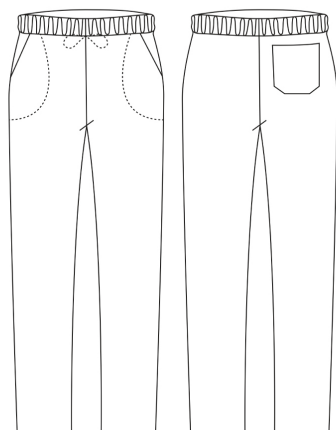

COULISSE

Unisex trousers with coulisse

SKU: 3502158A

Categories: [Coulisse](#)

ADDITIONAL INFORMATION

Taglia	xxxl
Fantasia	
Genere	Unisex
Composizione	

UNISEX SIZES

	XS	S	M	L	XL	XXL	XXXL	XXXXL
A	80	88	96	104	112	120	128	136
B	70	78	86	94	102	110	118	126
C	75	78	81	83	83	83	83	83

WOMAN SIZES

	XS	S	M	L	XL	XXL	XXXL	XXXXL
A	82	90	98	106	114	122	130	138
B	72	80	88	96	104	112	120	128

BIG SIZES

	5XL	6XL	7XL
A	140	150	160
B	150	160	170
C	83	83	83

KID SIZES

	XS	S	M	L
A	76/80	82/86	88/92	94/98
B	62	68	74	80

SIZES CHART - CONVERSIONE TAGLIE

	XS	S	M	L	XL	XXL	XXXL	XXXXL
I	38 - 40	42 - 44	46 - 48	50 - 52	54 - 56	58 - 60	62 - 64	66 - 68
F	34 - 36 (0)	38 - 40 (1)	42 - 44 (2)	46 - 48 (3)	50 - 52 (4)	54 - 56 (5)	58 - 60 (6)	62 - 64 (7)
DE	32 - 34	36 - 38	40 - 42	44 - 46	48 - 50	52 - 54	56 - 58	60 - 62
UK	28 - 30	32 - 34	36 - 38	40 - 42	44 - 46	48 - 50	52 - 54	56 - 58