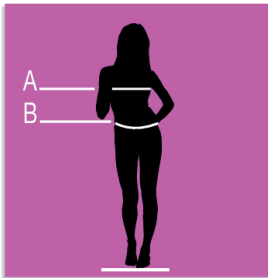

COULISSE

Unisex trousers with coulisse

SKU: 3502054A

Categories: [Coulisse](#)

ADDITIONAL INFORMATION

Size	s, m, l, xl, xxl, xxxl, xxxxl
Color	Sir
Gender	Unisex
Composition	100% Cotton - Sir

UNISEX SIZES

	XS	S	M	L	XL	XXL	XXXL	XXXXL
A	80	88	96	104	112	120	128	136
B	70	78	86	94	102	110	118	126
C	75	78	81	83	83	83	83	83

WOMAN SIZES

	XS	S	M	L	XL	XXL	XXXL	XXXXL
A	82	90	98	106	114	122	130	138
B	72	80	88	96	104	112	120	128

BIG SIZES

	5XL	6XL	7XL
A	140	150	160
B	150	160	170
C	83	83	83

KID SIZES

	XS	S	M	L
A	76/80	82/86	88/92	94/98
B	62	68	74	80

SIZES CHART - CONVERSIONE TAGLIE

	XS	S	M	L	XL	XXL	XXXL	XXXXL
I	38 - 40	42 - 44	46 - 48	50 - 52	54 - 56	58 - 60	62 - 64	66 - 68
F	34 - 36 (0)	38 - 40 (1)	42 - 44 (2)	46 - 48 (3)	50 - 52 (4)	54 - 56 (5)	58 - 60 (6)	62 - 64 (7)
DE	32 - 34	36 - 38	40 - 42	44 - 46	48 - 50	52 - 54	56 - 58	60 - 62
UK	28 - 30	32 - 34	36 - 38	40 - 42	44 - 46	48 - 50	52 - 54	56 - 58