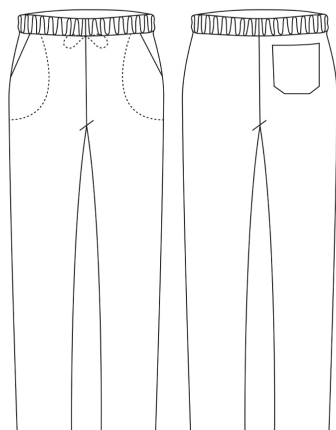

COULISSE

Unisex trousers with coulisse

SKU: 3502054A

Categories: [Coulisse](#)

ADDITIONAL INFORMATION

Size	s, m, l, xl, xxl, xxxl, xxxxl
Color	Sir
Gender	Unisex
Composition	100% Cotton - Sir

UNISEX SIZES

	XS	S	M	L	XL	XXL	XXXL	XXXXL
A	80	88	96	104	112	120	128	136
B	70	78	86	94	102	110	118	126
C	75	78	81	83	83	83	83	83

WOMAN SIZES

	XS	S	M	L	XL	XXL	XXXL	XXXXL
A	82	90	98	106	114	122	130	138
B	72	80	88	96	104	112	120	128

BIG SIZES

	5XL	6XL	7XL
A	140	150	160
B	150	160	170
C	83	83	83

KID SIZES

	XS	S	M	L
A	76/80	82/86	88/92	94/98
B	62	68	74	80

SIZES CHART - CONVERSIONE TAGLIE

	XS	S	M	L	XL	XXL	XXXL	XXXXL
I	38 - 40	42 - 44	46 - 48	50 - 52	54 - 56	58 - 60	62 - 64	66 - 68
F	34 - 36 (0)	38 - 40 (1)	42 - 44 (2)	46 - 48 (3)	50 - 52 (4)	54 - 56 (5)	58 - 60 (6)	62 - 64 (7)
DE	32 - 34	36 - 38	40 - 42	44 - 46	48 - 50	52 - 54	56 - 58	60 - 62
UK	28 - 30	32 - 34	36 - 38	40 - 42	44 - 46	48 - 50	52 - 54	56 - 58