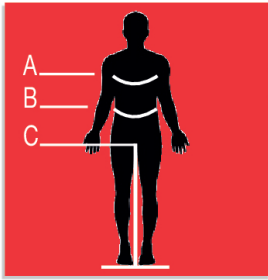

COULISSE

Unisex trousers with coulisse

SKU: 3502054A

Categories: [Coulisse](#)

ADDITIONAL INFORMATION

Size	s, m, l, xl, xxl, xxxl, xxxxl
Color	Sir
Gender	Unisex
Composition	100% Cotton - Sir

UNISEX SIZES

	XS	S	M	L	XL	XXL	XXXL	XXXXL
A	80	88	96	104	112	120	128	136
B	70	78	86	94	102	110	118	126
C	75	78	81	83	83	83	83	83

WOMAN SIZES

	XS	S	M	L	XL	XXL	XXXL	XXXXL
A	82	90	98	106	114	122	130	138
B	72	80	88	96	104	112	120	128

BIG SIZES

	5XL	6XL	7XL
A	140	150	160
B	150	160	170
C	83	83	83

KID SIZES

	XS	S	M	L
A	76/80	82/86	88/92	94/98
B	62	68	74	80

SIZES CHART - CONVERSIONE TAGLIE

	XS	S	M	L	XL	XXL	XXXL	XXXXL
I	38 - 40	42 - 44	46 - 48	50 - 52	54 - 56	58 - 60	62 - 64	66 - 68
F	34 - 36 (0)	38 - 40 (1)	42 - 44 (2)	46 - 48 (3)	50 - 52 (4)	54 - 56 (5)	58 - 60 (6)	62 - 64 (7)
DE	32 - 34	36 - 38	40 - 42	44 - 46	48 - 50	52 - 54	56 - 58	60 - 62
UK	28 - 30	32 - 34	36 - 38	40 - 42	44 - 46	48 - 50	52 - 54	56 - 58