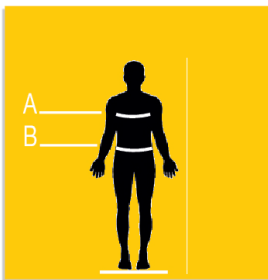

COULISSE

Unisex trousers with coulisse

SKU: 3502054A

Categories: [Coulisse](#)

ADDITIONAL INFORMATION

Size	s, m, l, xl, xxl, xxxl, xxxxl
Color	Sir
Gender	Unisex
Composition	100% Cotton - Sir

UNISEX SIZES

	XS	S	M	L	XL	XXL	XXXL	XXXXL
A	80	88	96	104	112	120	128	136
B	70	78	86	94	102	110	118	126
C	75	78	81	83	83	83	83	83

WOMAN SIZES

	XS	S	M	L	XL	XXL	XXXL	XXXXL
A	82	90	98	106	114	122	130	138
B	72	80	88	96	104	112	120	128

BIG SIZES

	5XL	6XL	7XL
A	140	150	160
B	150	160	170
C	83	83	83

KID SIZES

	XS	S	M	L
A	76/80	82/86	88/92	94/98
B	62	68	74	80

SIZES CHART - CONVERSIONE TAGLIE

	XS	S	M	L	XL	XXL	XXXL	XXXXL
I	38 - 40	42 - 44	46 - 48	50 - 52	54 - 56	58 - 60	62 - 64	66 - 68
F	34 - 36 (0)	38 - 40 (1)	42 - 44 (2)	46 - 48 (3)	50 - 52 (4)	54 - 56 (5)	58 - 60 (6)	62 - 64 (7)
DE	32 - 34	36 - 38	40 - 42	44 - 46	48 - 50	52 - 54	56 - 58	60 - 62
UK	28 - 30	32 - 34	36 - 38	40 - 42	44 - 46	48 - 50	52 - 54	56 - 58