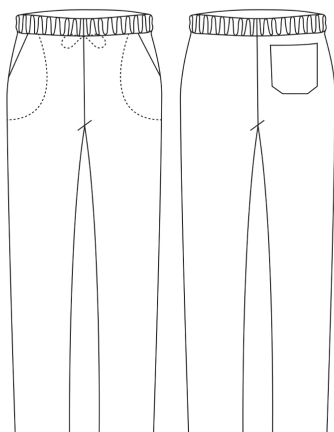

COULISSE

Unisex trousers with coulisse

SKU: 3502054A

Categories: [Coulisse](#)

ADDITIONAL INFORMATION

Size	s, m, l, xl, xxl, xxxl, xxxxl
Color	Sir
Gender	Unisex
Composition	100% Cotton - Sir

UNISEX SIZES

	XS	S	M	L	XL	XXL	XXXL	XXXXL
A	80	88	96	104	112	120	128	136
B	70	78	86	94	102	110	118	126
C	75	78	81	83	83	83	83	83

WOMAN SIZES

	XS	S	M	L	XL	XXL	XXXL	XXXXL
A	82	90	98	106	114	122	130	138
B	72	80	88	96	104	112	120	128

BIG SIZES

	5XL	6XL	7XL
A	140	150	160
B	150	160	170
C	83	83	83

KID SIZES

	XS	S	M	L
A	76/80	82/86	88/92	94/98
B	62	68	74	80

SIZES CHART - CONVERSIONE TAGLIE

	XS	S	M	L	XL	XXL	XXXL	XXXXL
I	38 - 40	42 - 44	46 - 48	50 - 52	54 - 56	58 - 60	62 - 64	66 - 68
F	34 - 36 (0)	38 - 40 (1)	42 - 44 (2)	46 - 48 (3)	50 - 52 (4)	54 - 56 (5)	58 - 60 (6)	62 - 64 (7)
DE	32 - 34	36 - 38	40 - 42	44 - 46	48 - 50	52 - 54	56 - 58	60 - 62
UK	28 - 30	32 - 34	36 - 38	40 - 42	44 - 46	48 - 50	52 - 54	56 - 58