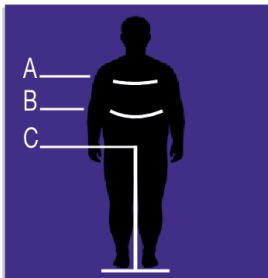

COULISSE

Unisex trousers with coulisse

SKU: 3502054A

Categories: [Coulisse](#)

ADDITIONAL INFORMATION

Size	s, m, l, xl, xxl, xxxl, xxxxl
Color	Sir
Gender	Unisex
Composition	100% Cotton - Sir

UNISEX SIZES

	XS	S	M	L	XL	XXL	XXXL	XXXXL
A	80	88	96	104	112	120	128	136
B	70	78	86	94	102	110	118	126
C	75	78	81	83	83	83	83	83

WOMAN SIZES

	XS	S	M	L	XL	XXL	XXXL	XXXXL
A	82	90	98	106	114	122	130	138
B	72	80	88	96	104	112	120	128

BIG SIZES

	5XL	6XL	7XL
A	140	150	160
B	150	160	170
C	83	83	83

KID SIZES

	XS	S	M	L
A	76/80	82/86	88/92	94/98
B	62	68	74	80

SIZES CHART - CONVERSIONE TAGLIE

	XS	S	M	L	XL	XXL	XXXL	XXXXL
I	38 - 40	42 - 44	46 - 48	50 - 52	54 - 56	58 - 60	62 - 64	66 - 68
F	34 - 36 (0)	38 - 40 (1)	42 - 44 (2)	46 - 48 (3)	50 - 52 (4)	54 - 56 (5)	58 - 60 (6)	62 - 64 (7)
DE	32 - 34	36 - 38	40 - 42	44 - 46	48 - 50	52 - 54	56 - 58	60 - 62
UK	28 - 30	32 - 34	36 - 38	40 - 42	44 - 46	48 - 50	52 - 54	56 - 58