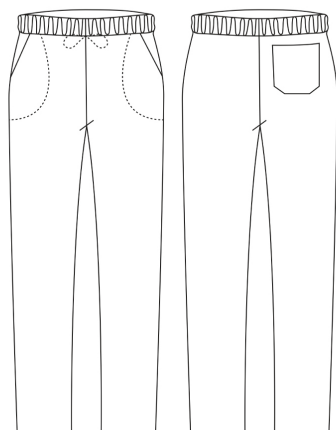

### ADDITIONAL INFORMATION

<b>Size</b>	s, m, l, xl, xxl, xxxl
<b>Color</b>	Galles
<b>Gender</b>	Unisex
<b>Composition</b>	65% Polyester - 35% Cotton - Galles

## UNISEX SIZES

	XS	S	M	L	XL	XXL	XXXL	XXXXL
A	80	88	96	104	112	120	128	136
B	70	78	86	94	102	110	118	126
C	75	78	81	83	83	83	83	83

## KID SIZES

	XS	S	M	L
A	76/80	82/86	88/92	94/98
B	62	68	74	80

## SIZES CHART - CONVERSIONE TAGLIE

	XS	S	M	L	XL	XXL	XXXL	XXXXL
I	38 - 40	42 - 44	46 - 48	50 - 52	54 - 56	58 - 60	62 - 64	66 - 68
F	34 - 36 (0)	38 - 40 (1)	42 - 44 (2)	46 - 48 (3)	50 - 52 (4)	54 - 56 (5)	58 - 60 (6)	62 - 64 (7)
DE	32 - 34	36 - 38	40 - 42	44 - 46	48 - 50	52 - 54	56 - 58	60 - 62
UK	28 - 30	32 - 34	36 - 38	40 - 42	44 - 46	48 - 50	52 - 54	56 - 58