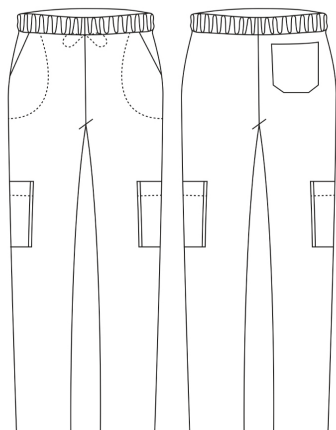

### ADDITIONAL INFORMATION

<b>Size</b>	s, m, l, xl, xxl, xxxl
<b>Color</b>	Black
<b>Gender</b>	Unisex
<b>Composition</b>	65% Polyester - 35% Cotton - Black

## UNISEX SIZES

	XS	S	M	L	XL	XXL	XXXL	XXXXL
A	80	88	96	104	112	120	128	136
B	70	78	86	94	102	110	118	126
C	75	78	81	83	83	83	83	83

## WOMAN SIZES

	XS	S	M	L	XL	XXL	XXXL	XXXXL
A	82	90	98	106	114	122	130	138
B	72	80	88	96	104	112	120	128

## SIZES CHART - CONVERSIONE TAGLIE

	XS	S	M	L	XL	XXL	XXXL	XXXXL
I	38 - 40	42 - 44	46 - 48	50 - 52	54 - 56	58 - 60	62 - 64	66 - 68
F	34 - 36 (0)	38 - 40 (1)	42 - 44 (2)	46 - 48 (3)	50 - 52 (4)	54 - 56 (5)	58 - 60 (6)	62 - 64 (7)
DE	32 - 34	36 - 38	40 - 42	44 - 46	48 - 50	52 - 54	56 - 58	60 - 62
UK	28 - 30	32 - 34	36 - 38	40 - 42	44 - 46	48 - 50	52 - 54	56 - 58