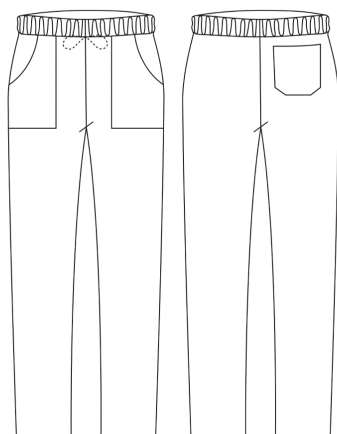

### ADDITIONAL INFORMATION

<b>Size</b>	xs, s, m, l, xl, xxl, xxxl
<b>Color</b>	New grey stripe
<b>Gender</b>	Unisex
<b>Composition</b>	65% Polyester - 35% Cotton - New grey stripe

## UNISEX SIZES

	XS	S	M	L	XL	XXL	XXXL	XXXXL
A	80	88	96	104	112	120	128	136
B	70	78	86	94	102	110	118	126
C	75	78	81	83	83	83	83	83

## KID SIZES

	XS	S	M	L
A	76/80	82/86	88/92	94/98
B	62	68	74	80

## SIZES CHART - CONVERSIONE TAGLIE

	XS	S	M	L	XL	XXL	XXXL	XXXXL
I	38 - 40	42 - 44	46 - 48	50 - 52	54 - 56	58 - 60	62 - 64	66 - 68
F	34 - 36 (0)	38 - 40 (1)	42 - 44 (2)	46 - 48 (3)	50 - 52 (4)	54 - 56 (5)	58 - 60 (6)	62 - 64 (7)
DE	32 - 34	36 - 38	40 - 42	44 - 46	48 - 50	52 - 54	56 - 58	60 - 62
UK	28 - 30	32 - 34	36 - 38	40 - 42	44 - 46	48 - 50	52 - 54	56 - 58