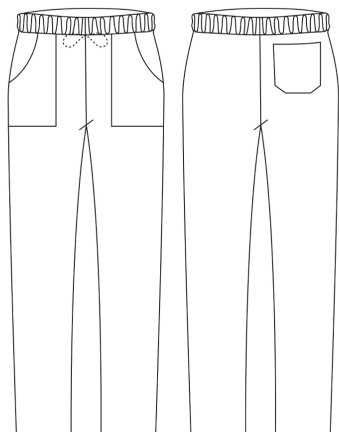

### ADDITIONAL INFORMATION

<b>Size</b>	xs, s, m, l, xl, xxl, xxxl
<b>Color</b>	Grey mix
<b>Gender</b>	Unisex
<b>Composition</b>	65% Polyester - 35% Cotton - Grey mix

## UNISEX SIZES

	XS	S	M	L	XL	XXL	XXXL	XXXXL
A	80	88	96	104	112	120	128	136
B	70	78	86	94	102	110	118	126
C	75	78	81	83	83	83	83	83

## WOMAN SIZES

	XS	S	M	L	XL	XXL	XXXL	XXXXL
A	82	90	98	106	114	122	130	138
B	72	80	88	96	104	112	120	128

## SIZES CHART - CONVERSIONE TAGLIE

	XS	S	M	L	XL	XXL	XXXL	XXXXL
I	38 - 40	42 - 44	46 - 48	50 - 52	54 - 56	58 - 60	62 - 64	66 - 68
F	34 - 36 (0)	38 - 40 (1)	42 - 44 (2)	46 - 48 (3)	50 - 52 (4)	54 - 56 (5)	58 - 60 (6)	62 - 64 (7)
DE	32 - 34	36 - 38	40 - 42	44 - 46	48 - 50	52 - 54	56 - 58	60 - 62
UK	28 - 30	32 - 34	36 - 38	40 - 42	44 - 46	48 - 50	52 - 54	56 - 58