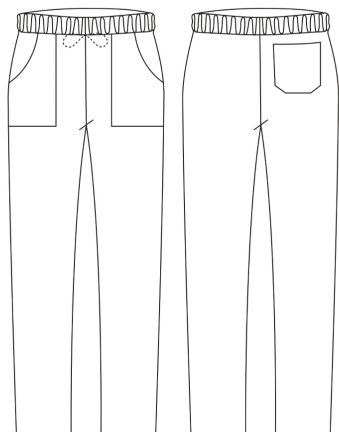

COULISSE POCKET

Unisex trousers with coulisse and patch pockets

SKU: 3504006E

Categories: [Coulisse Pockets](#)

ADDITIONAL INFORMATION

Taglia	xxxl
Colore	
Genere	Unisex
Composizione	

UNISEX SIZES

	XS	S	M	L	XL	XXL	XXXL	XXXXL
A	80	88	96	104	112	120	128	136
B	70	78	86	94	102	110	118	126
C	75	78	81	83	83	83	83	83

WOMAN SIZES

	XS	S	M	L	XL	XXL	XXXL	XXXXL
A	82	90	98	106	114	122	130	138
B	72	80	88	96	104	112	120	128

BIG SIZES

	5XL	6XL	7XL
A	140	150	160
B	150	160	170
C	83	83	83

KID SIZES

	XS	S	M	L
A	76/80	82/86	88/92	94/98
B	62	68	74	80

SIZES CHART - CONVERSIONE TAGLIE

	XS	S	M	L	XL	XXL	XXXL	XXXXL
I	38 - 40	42 - 44	46 - 48	50 - 52	54 - 56	58 - 60	62 - 64	66 - 68
F	34 - 36 (0)	38 - 40 (1)	42 - 44 (2)	46 - 48 (3)	50 - 52 (4)	54 - 56 (5)	58 - 60 (6)	62 - 64 (7)
DE	32 - 34	36 - 38	40 - 42	44 - 46	48 - 50	52 - 54	56 - 58	60 - 62
UK	28 - 30	32 - 34	36 - 38	40 - 42	44 - 46	48 - 50	52 - 54	56 - 58