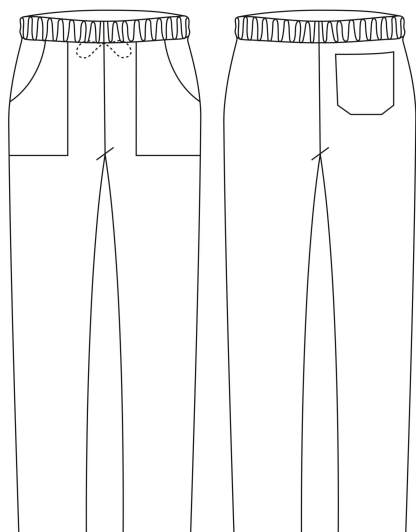

### ADDITIONAL INFORMATION

<b>Size</b>	xs, s, m, l, xl, xxl, xxxl
<b>Color</b>	Olive green
<b>Gender</b>	Unisex
<b>Composition</b>	65% Polyester - 35% Cotton - Olive green

## WOMAN SIZES

	XS	S	M	L	XL	XXL	XXXL	XXXXL
A	82	90	98	106	114	122	130	138
B	72	80	88	96	104	112	120	128

## KID SIZES

	XS	S	M	L
A	76/80	82/86	88/92	94/98
B	62	68	74	80

## SIZES CHART - CONVERSIONE TAGLIE

	XS	S	M	L	XL	XXL	XXXL	XXXXL
I	38 - 40	42 - 44	46 - 48	50 - 52	54 - 56	58 - 60	62 - 64	66 - 68
F	34 - 36 (0)	38 - 40 (1)	42 - 44 (2)	46 - 48 (3)	50 - 52 (4)	54 - 56 (5)	58 - 60 (6)	62 - 64 (7)
DE	32 - 34	36 - 38	40 - 42	44 - 46	48 - 50	52 - 54	56 - 58	60 - 62
UK	28 - 30	32 - 34	36 - 38	40 - 42	44 - 46	48 - 50	52 - 54	56 - 58