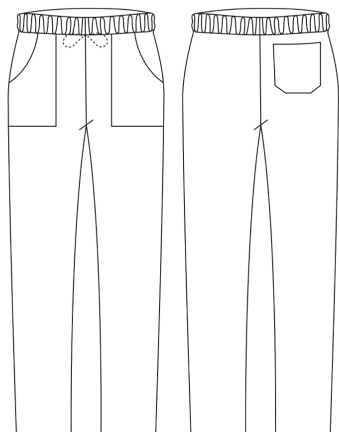

### ADDITIONAL INFORMATION

<b>Size</b>	xs, s, m, l, xl, xxl, xxxl
<b>Color</b>	Black
<b>Gender</b>	Unisex
<b>Composition</b>	65% Polyester - 35% Cotton - Black

## UNISEX SIZES

	XS	S	M	L	XL	XXL	XXXL	XXXXL
A	80	88	96	104	112	120	128	136
B	70	78	86	94	102	110	118	126
C	75	78	81	83	83	83	83	83

## WOMAN SIZES

	XS	S	M	L	XL	XXL	XXXL	XXXXL
A	82	90	98	106	114	122	130	138
B	72	80	88	96	104	112	120	128

## SIZES CHART - CONVERSIONE TAGLIE

	XS	S	M	L	XL	XXL	XXXL	XXXXL
I	38 - 40	42 - 44	46 - 48	50 - 52	54 - 56	58 - 60	62 - 64	66 - 68
F	34 - 36 (0)	38 - 40 (1)	42 - 44 (2)	46 - 48 (3)	50 - 52 (4)	54 - 56 (5)	58 - 60 (6)	62 - 64 (7)
DE	32 - 34	36 - 38	40 - 42	44 - 46	48 - 50	52 - 54	56 - 58	60 - 62
UK	28 - 30	32 - 34	36 - 38	40 - 42	44 - 46	48 - 50	52 - 54	56 - 58