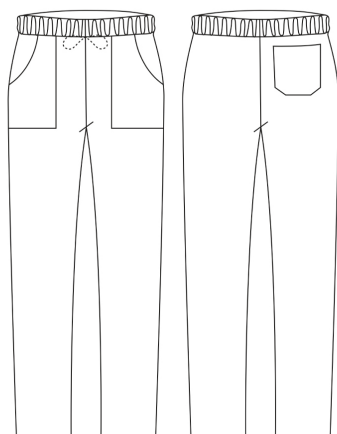

COULISSE POCKET

Unisex trousers with coulisse and patch pockets

SKU: 3504002E

Categories: [Coulisse Pockets](#)

ADDITIONAL INFORMATION

Size	xs, s, m, l, xl, xxl, xxxl
Color	Black
Gender	Unisex
Composition	100% Microfiber - Black

UNISEX SIZES

	XS	S	M	L	XL	XXL	XXXL	XXXXL
A	80	88	96	104	112	120	128	136
B	70	78	86	94	102	110	118	126
C	75	78	81	83	83	83	83	83

WOMAN SIZES

	XS	S	M	L	XL	XXL	XXXL	XXXXL
A	82	90	98	106	114	122	130	138
B	72	80	88	96	104	112	120	128

BIG SIZES

	5XL	6XL	7XL
A	140	150	160
B	150	160	170
C	83	83	83

KID SIZES

	XS	S	M	L
A	76/80	82/86	88/92	94/98
B	62	68	74	80

SIZES CHART - CONVERSIONE TAGLIE

	XS	S	M	L	XL	XXL	XXXL	XXXXL
I	38 - 40	42 - 44	46 - 48	50 - 52	54 - 56	58 - 60	62 - 64	66 - 68
F	34 - 36 (0)	38 - 40 (1)	42 - 44 (2)	46 - 48 (3)	50 - 52 (4)	54 - 56 (5)	58 - 60 (6)	62 - 64 (7)
DE	32 - 34	36 - 38	40 - 42	44 - 46	48 - 50	52 - 54	56 - 58	60 - 62
UK	28 - 30	32 - 34	36 - 38	40 - 42	44 - 46	48 - 50	52 - 54	56 - 58