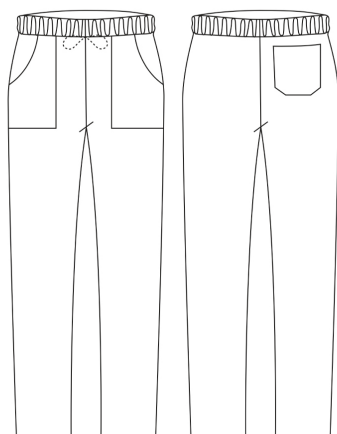

### ADDITIONAL INFORMATION

<b>Size</b>	xs, s, m, l, xl, xxl, xxxl
<b>Color</b>	Bottle green
<b>Gender</b>	Unisex
<b>Composition</b>	65% Polyester - 35% Cotton - Bottle green

## UNISEX SIZES

	XS	S	M	L	XL	XXL	XXXL	XXXXL
A	80	88	96	104	112	120	128	136
B	70	78	86	94	102	110	118	126
C	75	78	81	83	83	83	83	83

## KID SIZES

	XS	S	M	L
A	76/80	82/86	88/92	94/98
B	62	68	74	80

## SIZES CHART - CONVERSIONE TAGLIE

	XS	S	M	L	XL	XXL	XXXL	XXXXL
I	38 - 40	42 - 44	46 - 48	50 - 52	54 - 56	58 - 60	62 - 64	66 - 68
F	34 - 36 (0)	38 - 40 (1)	42 - 44 (2)	46 - 48 (3)	50 - 52 (4)	54 - 56 (5)	58 - 60 (6)	62 - 64 (7)
DE	32 - 34	36 - 38	40 - 42	44 - 46	48 - 50	52 - 54	56 - 58	60 - 62
UK	28 - 30	32 - 34	36 - 38	40 - 42	44 - 46	48 - 50	52 - 54	56 - 58