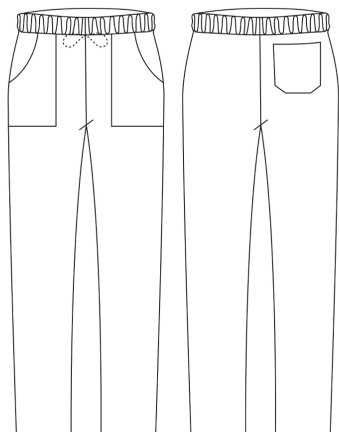

COULISSE POCKET

Unisex trousers with coulisse and patch pockets

SKU: 3504003E

Categories: [Coulisse Pockets](#)

ADDITIONAL INFORMATION

Size	xs, s, m, l, xl, xxl, xxxl
Color	Bordeaux
Gender	Unisex
Composition	100% Microfiber - Bordeaux

UNISEX SIZES

	XS	S	M	L	XL	XXL	XXXL	XXXXL
A	80	88	96	104	112	120	128	136
B	70	78	86	94	102	110	118	126
C	75	78	81	83	83	83	83	83

WOMAN SIZES

	XS	S	M	L	XL	XXL	XXXL	XXXXL
A	82	90	98	106	114	122	130	138
B	72	80	88	96	104	112	120	128

BIG SIZES

	5XL	6XL	7XL
A	140	150	160
B	150	160	170
C	83	83	83

KID SIZES

	XS	S	M	L
A	76/80	82/86	88/92	94/98
B	62	68	74	80

SIZES CHART - CONVERSIONE TAGLIE

	XS	S	M	L	XL	XXL	XXXL	XXXXL
I	38 - 40	42 - 44	46 - 48	50 - 52	54 - 56	58 - 60	62 - 64	66 - 68
F	34 - 36 (0)	38 - 40 (1)	42 - 44 (2)	46 - 48 (3)	50 - 52 (4)	54 - 56 (5)	58 - 60 (6)	62 - 64 (7)
DE	32 - 34	36 - 38	40 - 42	44 - 46	48 - 50	52 - 54	56 - 58	60 - 62
UK	28 - 30	32 - 34	36 - 38	40 - 42	44 - 46	48 - 50	52 - 54	56 - 58