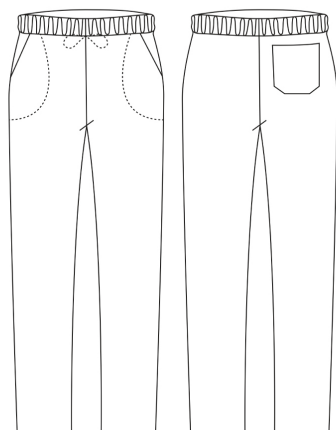

COULISSE

Unisex trousers with coulisse

SKU: 3502152A

Categories: [Coulisse](#)

ADDITIONAL INFORMATION

Size	s, m, l, xl, xxl, xxxl
Fantasy	Gear
Gender	Unisex
Composition	100% Cotton - Gear

UNISEX SIZES

	XS	S	M	L	XL	XXL	XXXL	XXXXL
A	80	88	96	104	112	120	128	136
B	70	78	86	94	102	110	118	126
C	75	78	81	83	83	83	83	83

WOMAN SIZES

	XS	S	M	L	XL	XXL	XXXL	XXXXL
A	82	90	98	106	114	122	130	138
B	72	80	88	96	104	112	120	128

BIG SIZES

	5XL	6XL	7XL
A	140	150	160
B	150	160	170
C	83	83	83

KID SIZES

	XS	S	M	L
A	76/80	82/86	88/92	94/98
B	62	68	74	80

SIZES CHART - CONVERSIONE TAGLIE

	XS	S	M	L	XL	XXL	XXXL	XXXXL
I	38 - 40	42 - 44	46 - 48	50 - 52	54 - 56	58 - 60	62 - 64	66 - 68
F	34 - 36 (0)	38 - 40 (1)	42 - 44 (2)	46 - 48 (3)	50 - 52 (4)	54 - 56 (5)	58 - 60 (6)	62 - 64 (7)
DE	32 - 34	36 - 38	40 - 42	44 - 46	48 - 50	52 - 54	56 - 58	60 - 62
UK	28 - 30	32 - 34	36 - 38	40 - 42	44 - 46	48 - 50	52 - 54	56 - 58