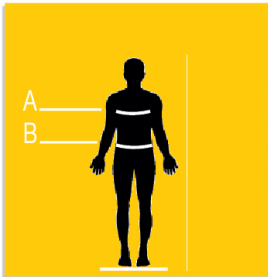

100% Cotton - Skulls

UNISEX SIZES

	XS	S	M	L	XL	XXL	XXXL	XXXXL
A	80	88	96	104	112	120	128	136
B	70	78	86	94	102	110	118	126
C	75	78	81	83	83	83	83	83

WOMAN SIZES

	XS	S	M	L	XL	XXL	XXXL	XXXXL
A	82	90	98	106	114	122	130	138
B	72	80	88	96	104	112	120	128

BIG SIZES

	5XL	6XL	7XL
A	140	150	160
B	150	160	170
C	83	83	83

KID SIZES

	XS	S	M	L
A	76/80	82/86	88/92	94/98
B	62	68	74	80

SIZES CHART - CONVERSIONE TAGLIE

	XS	S	M	L	XL	XXL	XXXL	XXXXL
I	38 - 40	42 - 44	46 - 48	50 - 52	54 - 56	58 - 60	62 - 64	66 - 68
F	34 - 36 (0)	38 - 40 (1)	42 - 44 (2)	46 - 48 (3)	50 - 52 (4)	54 - 56 (5)	58 - 60 (6)	62 - 64 (7)
DE	32 - 34	36 - 38	40 - 42	44 - 46	48 - 50	52 - 54	56 - 58	60 - 62
UK	28 - 30	32 - 34	36 - 38	40 - 42	44 - 46	48 - 50	52 - 54	56 - 58