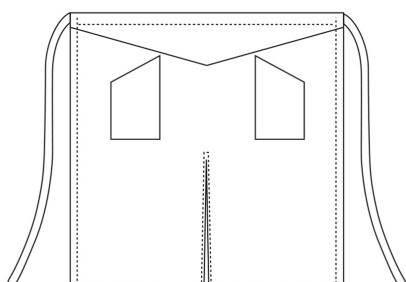

CUT

Cut 90x100 cm with pockets

SKU: 6110002C

Categories: [Cut](#)

ADDITIONAL INFORMATION

Color

Black

Composition

65% Polyester - 35% Cotton - Black

UNISEX SIZES

	XS	S	M	L	XL	XXL	XXXL	XXXXL
A	80	88	96	104	112	120	128	136
B	70	78	86	94	102	110	118	126
C	75	78	81	83	83	83	83	83

WOMAN SIZES

	XS	S	M	L	XL	XXL	XXXL	XXXXL
A	82	90	98	106	114	122	130	138
B	72	80	88	96	104	112	120	128

BIG SIZES

	5XL	6XL	7XL
A	140	150	160
B	150	160	170
C	83	83	83

KID SIZES

	XS	S	M	L
A	76/80	82/86	88/92	94/98
B	62	68	74	80

SIZES CHART - CONVERSIONE TAGLIE

	XS	S	M	L	XL	XXL	XXXL	XXXXL
I	38 - 40	42 - 44	46 - 48	50 - 52	54 - 56	58 - 60	62 - 64	66 - 68
F	34 - 36 (0)	38 - 40 (1)	42 - 44 (2)	46 - 48 (3)	50 - 52 (4)	54 - 56 (5)	58 - 60 (6)	62 - 64 (7)
DE	32 - 34	36 - 38	40 - 42	44 - 46	48 - 50	52 - 54	56 - 58	60 - 62
UK	28 - 30	32 - 34	36 - 38	40 - 42	44 - 46	48 - 50	52 - 54	56 - 58