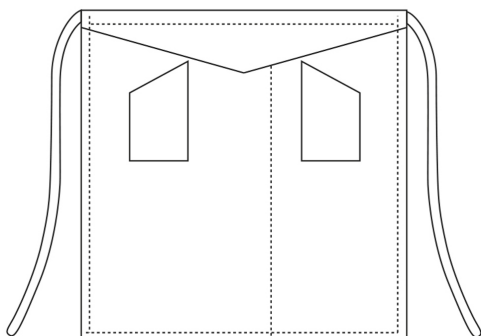

DOUBLE

Double 90x100 cm with pockets

SKU: 6109009C

Categories: [Double](#)

ADDITIONAL INFORMATION

Color

Brown

Composition

65% Polyester - 35% Cotton - Brown

UNISEX SIZES

	XS	S	M	L	XL	XXL	XXXL	XXXXL
A	80	88	96	104	112	120	128	136
B	70	78	86	94	102	110	118	126
C	75	78	81	83	83	83	83	83

WOMAN SIZES

	XS	S	M	L	XL	XXL	XXXL	XXXXL
A	82	90	98	106	114	122	130	138
B	72	80	88	96	104	112	120	128

BIG SIZES

	5XL	6XL	7XL
A	140	150	160
B	150	160	170
C	83	83	83

KID SIZES

	XS	S	M	L
A	76/80	82/86	88/92	94/98
B	62	68	74	80

SIZES CHART - CONVERSIONE TAGLIE

	XS	S	M	L	XL	XXL	XXXL	XXXXL
I	38 - 40	42 - 44	46 - 48	50 - 52	54 - 56	58 - 60	62 - 64	66 - 68
F	34 - 36 (0)	38 - 40 (1)	42 - 44 (2)	46 - 48 (3)	50 - 52 (4)	54 - 56 (5)	58 - 60 (6)	62 - 64 (7)
DE	32 - 34	36 - 38	40 - 42	44 - 46	48 - 50	52 - 54	56 - 58	60 - 62
UK	28 - 30	32 - 34	36 - 38	40 - 42	44 - 46	48 - 50	52 - 54	56 - 58