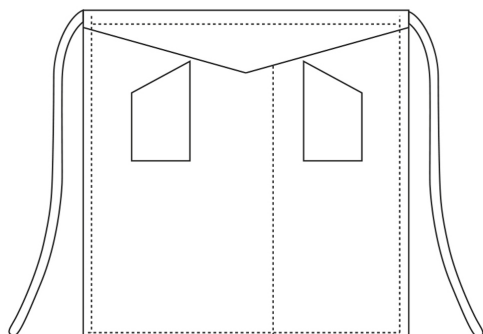

DOUBLE

Double 90x100 cm with pockets

SKU: 6109009C

Categories: [Double](#)

ADDITIONAL INFORMATION

Color

Brown

Composition

65% Polyester - 35% Cotton - Brown

UNISEX SIZES

	XS	S	M	L	XL	XXL	XXXL	XXXXL
A	80	88	96	104	112	120	128	136
B	70	78	86	94	102	110	118	126
C	75	78	81	83	83	83	83	83

WOMAN SIZES

	XS	S	M	L	XL	XXL	XXXL	XXXXL
A	82	90	98	106	114	122	130	138
B	72	80	88	96	104	112	120	128

BIG SIZES

	5XL	6XL	7XL
A	140	150	160
B	150	160	170
C	83	83	83

KID SIZES

	XS	S	M	L
A	76/80	82/86	88/92	94/98
B	62	68	74	80

SIZES CHART - CONVERSIONE TAGLIE

	XS	S	M	L	XL	XXL	XXXL	XXXXL
I	38 - 40	42 - 44	46 - 48	50 - 52	54 - 56	58 - 60	62 - 64	66 - 68
F	34 - 36 (0)	38 - 40 (1)	42 - 44 (2)	46 - 48 (3)	50 - 52 (4)	54 - 56 (5)	58 - 60 (6)	62 - 64 (7)
DE	32 - 34	36 - 38	40 - 42	44 - 46	48 - 50	52 - 54	56 - 58	60 - 62
UK	28 - 30	32 - 34	36 - 38	40 - 42	44 - 46	48 - 50	52 - 54	56 - 58