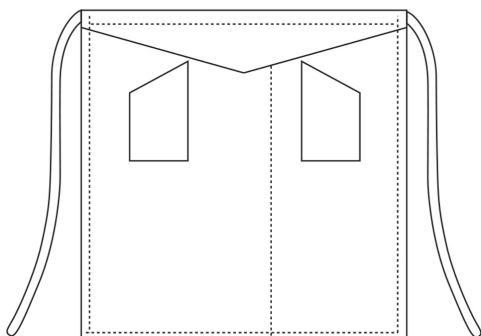

DOUBLE

Double 90x100 cm with pockets

SKU: 6109015C
Categories: [Double](#)

ADDITIONAL INFORMATION

Color

Cinder

Composition

65% Polyester - 35% Cotton - Cinder

UNISEX SIZES

	XS	S	M	L	XL	XXL	XXXL	XXXXL
A	80	88	96	104	112	120	128	136
B	70	78	86	94	102	110	118	126
C	75	78	81	83	83	83	83	83

WOMAN SIZES

	XS	S	M	L	XL	XXL	XXXL	XXXXL
A	82	90	98	106	114	122	130	138
B	72	80	88	96	104	112	120	128

BIG SIZES

	5XL	6XL	7XL
A	140	150	160
B	150	160	170
C	83	83	83

KID SIZES

	XS	S	M	L
A	76/80	82/86	88/92	94/98
B	62	68	74	80

SIZES CHART - CONVERSIONE TAGLIE

	XS	S	M	L	XL	XXL	XXXL	XXXXL
I	38 - 40	42 - 44	46 - 48	50 - 52	54 - 56	58 - 60	62 - 64	66 - 68
F	34 - 36 (0)	38 - 40 (1)	42 - 44 (2)	46 - 48 (3)	50 - 52 (4)	54 - 56 (5)	58 - 60 (6)	62 - 64 (7)
DE	32 - 34	36 - 38	40 - 42	44 - 46	48 - 50	52 - 54	56 - 58	60 - 62
UK	28 - 30	32 - 34	36 - 38	40 - 42	44 - 46	48 - 50	52 - 54	56 - 58