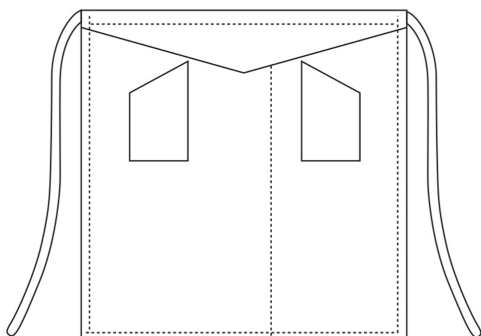

DOUBLE

Double 90x100 cm with pockets

SKU: 6109063C
Categories: [Double](#)

ADDITIONAL INFORMATION

Color

Gessato

Composition

65% Polyester - 35% Cotton - Gessato

UNISEX SIZES

	XS	S	M	L	XL	XXL	XXXL	XXXXL
A	80	88	96	104	112	120	128	136
B	70	78	86	94	102	110	118	126
C	75	78	81	83	83	83	83	83

WOMAN SIZES

	XS	S	M	L	XL	XXL	XXXL	XXXXL
A	82	90	98	106	114	122	130	138
B	72	80	88	96	104	112	120	128

BIG SIZES

	5XL	6XL	7XL
A	140	150	160
B	150	160	170
C	83	83	83

KID SIZES

	XS	S	M	L
A	76/80	82/86	88/92	94/98
B	62	68	74	80

SIZES CHART - CONVERSIONE TAGLIE

	XS	S	M	L	XL	XXL	XXXL	XXXXL
I	38 - 40	42 - 44	46 - 48	50 - 52	54 - 56	58 - 60	62 - 64	66 - 68
F	34 - 36 (0)	38 - 40 (1)	42 - 44 (2)	46 - 48 (3)	50 - 52 (4)	54 - 56 (5)	58 - 60 (6)	62 - 64 (7)
DE	32 - 34	36 - 38	40 - 42	44 - 46	48 - 50	52 - 54	56 - 58	60 - 62
UK	28 - 30	32 - 34	36 - 38	40 - 42	44 - 46	48 - 50	52 - 54	56 - 58